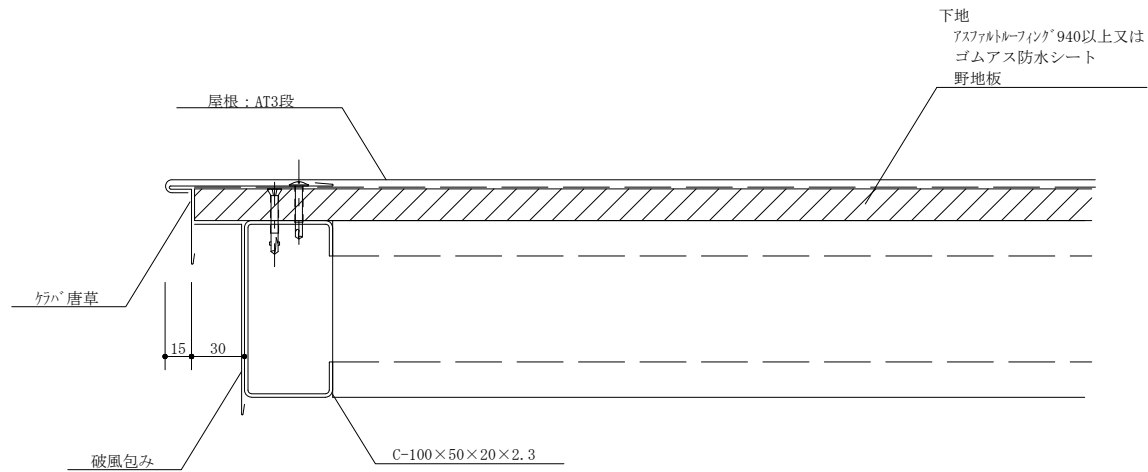

			年月日	工事名称	図番
					縮尺 1:3	図面名 AT3段 軒先納め	

		 <small>屋根・壁 人へ住まいへ... 夢をカタチに!</small> 株式会社 セキノ興産				年月日	工事名称	図番
						縮尺 1:3	図面名 AT3段 ケラハ 納め	

	年月日	工事名称	図番
	縮尺 1:3	図面名 AT3段 壁取合流れ方向納め	

	 屋根・壁 人へ住まいへ...夢をカタチに! 株式会社 セキノ興産	年月日	工事名称	図番
		縮尺 1:3	図面名 AT3段 壁取合水平方向納め	

		 誠実・愛 人へ住まい・・・夢をカタチに！ 株式会社 セキノ興産			年月日	工事名称	図番
					縮尺 1:3	図面名 AT3段 棟納め	