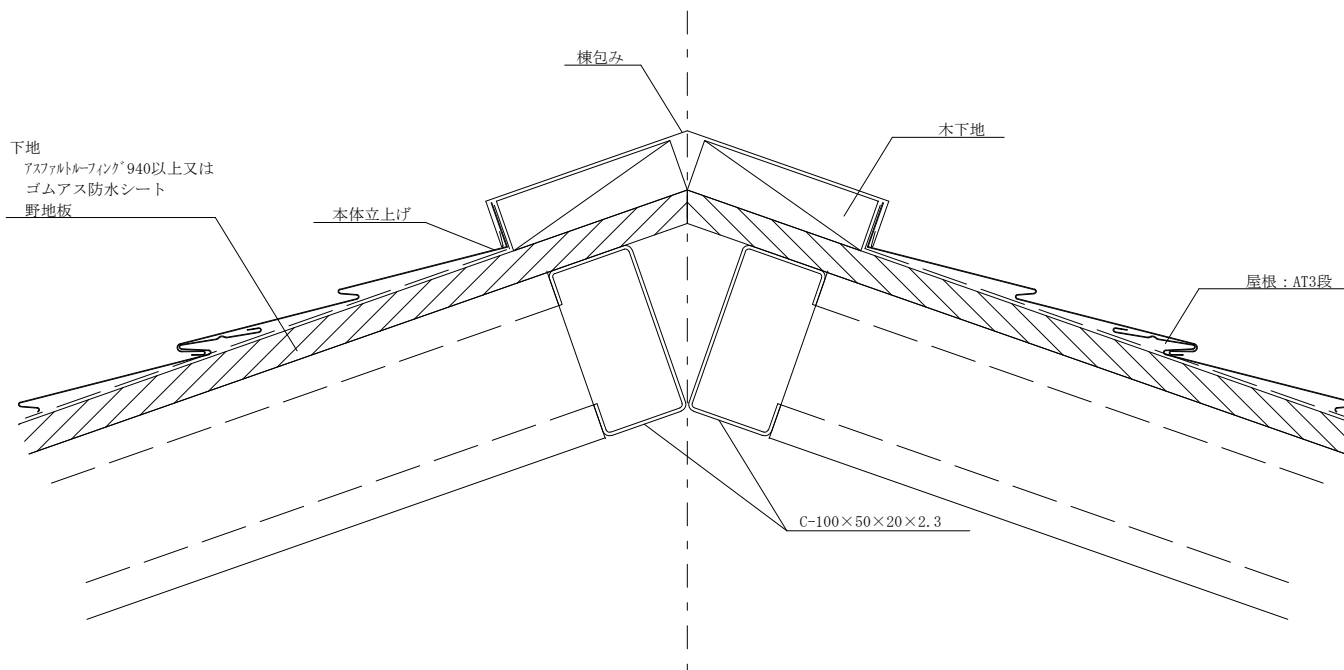

			年月日	工事名称	図番
					縮尺 1:3	図面名 AT3段 軒先納め	

		 <small>屋根・壁 人へ住まいへ... 夢をカタチに!</small> 株式会社 セキノ興産				年月日	工事名称	図番
						縮尺 1:3	図面名 AT3段 ケラハ 納め	

	年月日	工事名称	図番
	縮尺 1:3	図面名 AT3段 壁取合流れ方向納め	

	 屋根・壁 人へ住まいへ...夢をカタチに! 株式会社 セキノ興産	年月日	工事名称	図番
		縮尺 1:3	図面名 AT3段 壁取合水平方向納め	

		 誠実・愛 人へ住まい・・・夢をカタチに！ 株式会社 セキノ興産			年月日	工事名称	図番
					縮尺 1:3	図面名 AT3段 棟納め	