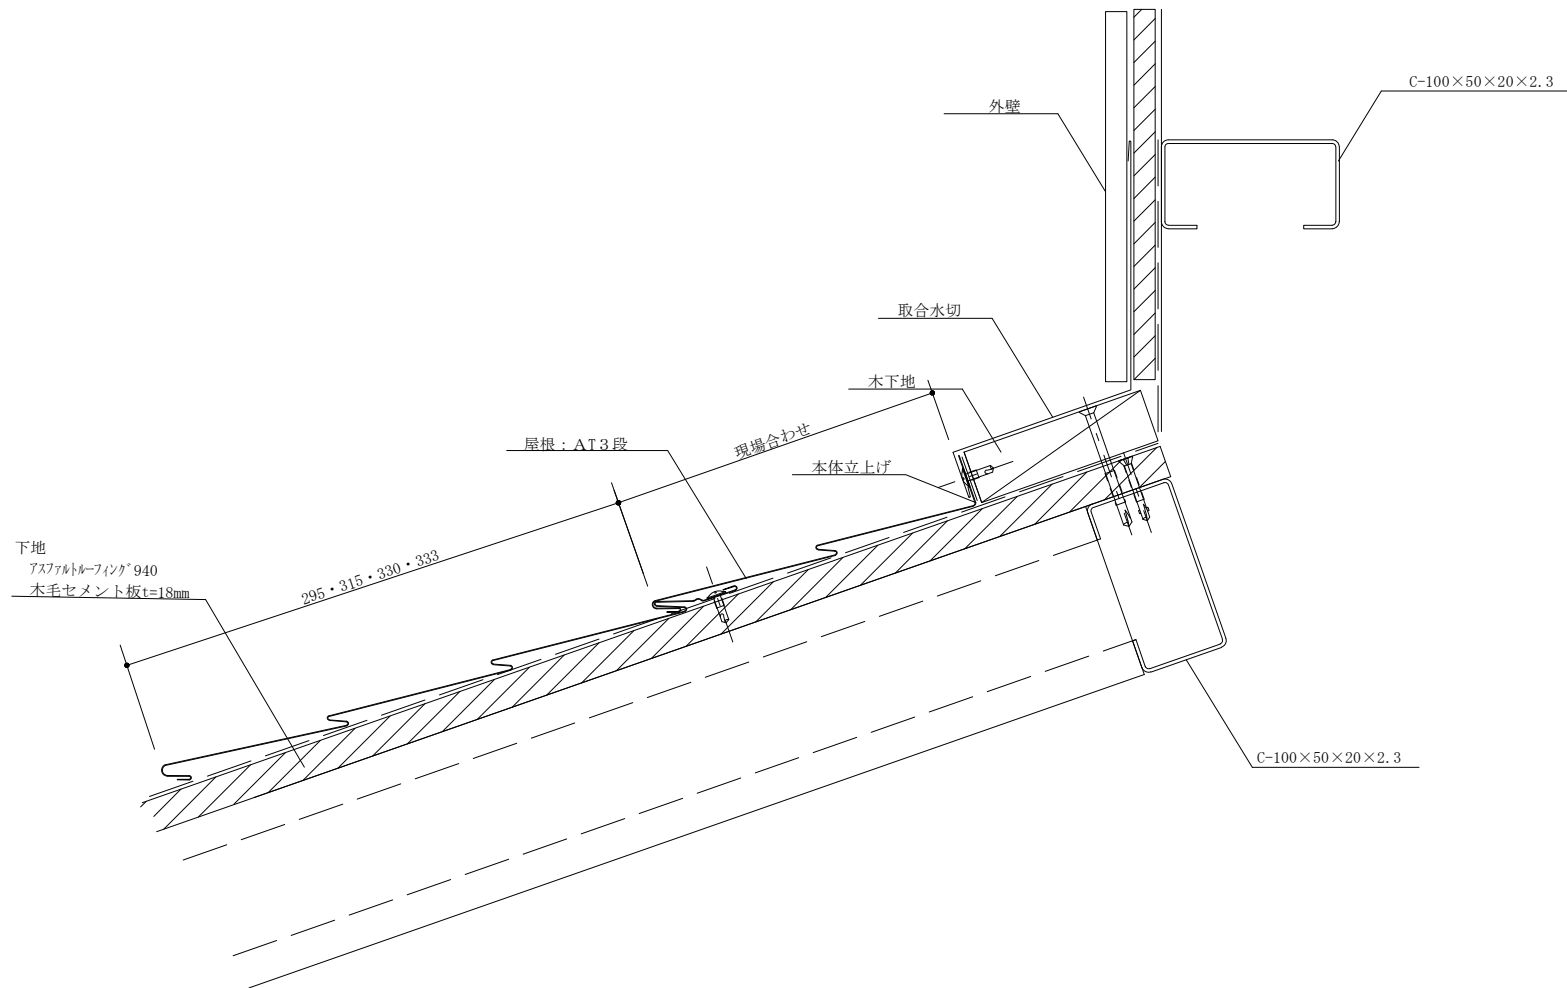

			年月日	工事名称	図番
					縮尺 1:3	図面名 AT3段 軒先納め	

		 <small>屋根・壁 人へ住まいへ... 夢をカタチに!</small> 株式会社 セキノ興産				年月日	工事名称	図番
						縮尺 1:3	図面名 AT3段 ケラハ 納め	

	年月日	工事名称	図番
	縮尺 1:3	図面名 AT3段 壁取合流れ方向納め	

	 屋根・壁 人へ住まいへ...夢をカタチに! 株式会社 セキノ興産	年月日	工事名称	図番
		縮尺 1:3	図面名 AT3段 壁取合水平方向納め	

		 誠実・愛 人へ住まい・・・夢をカタチに！ 株式会社 セキノ興産			年月日	工事名称	図番
					縮尺 1:3	図面名 AT3段 棟納め	