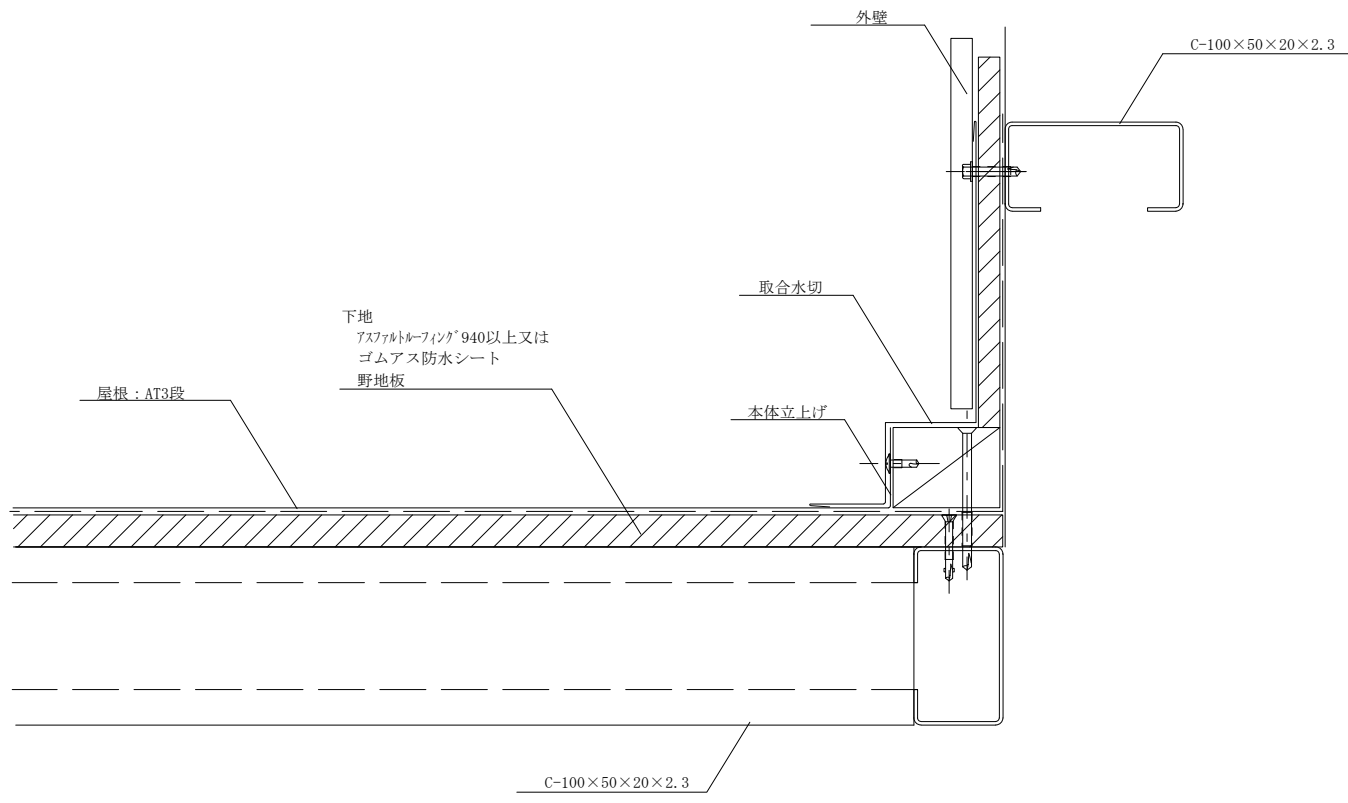

			年月日	工事名称	図番
					縮尺 1:3	図面名 AT3段 軒先納め	

		 <small>屋根・壁 人へ住まいへ... 夢をカタチに!</small> 株式会社 セキノ興産				年月日	工事名称	図番
						縮尺 1:3	図面名 AT3段 ケラハ 納め	

	年月日	工事名称	図番
	縮尺 1:3	図面名 AT3段 壁取合流れ方向納め	

	 屋根・壁 人へ住まいへ...夢をカタチに! 株式会社 セキノ興産	年月日	工事名称	図番
		縮尺 1:3	図面名 AT3段 壁取合水平方向納め	

		 誠実・愛 人へ住まい・・・夢をカタチに！ 株式会社 セキノ興産			年月日	工事名称	図番
					縮尺 1:3	図面名 AT3段 棟納め	