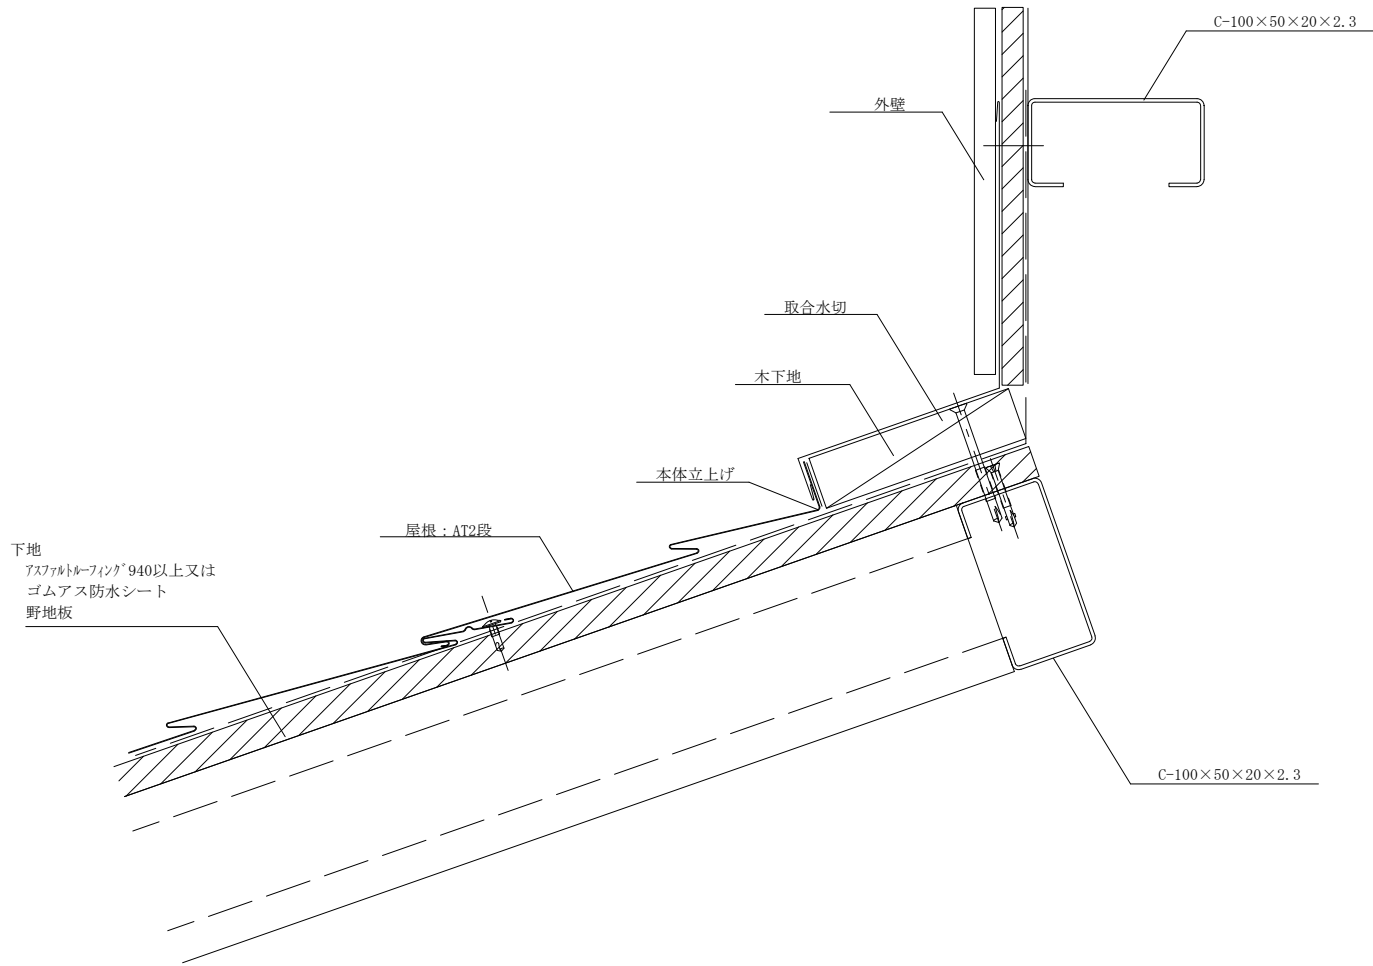

		 屋根・壁 人へ住まいへ・・・夢をカタチに！ 株式会社 セキノ興産				年月日	工事名称	図番
						縮尺 1:3	図面名 AT2段 軒先納め	

						年月日	工事名称	図番
						縮尺 1:3	図面名 AT2段 ケラハ 納め	

		 細線・壁 入・出まいる...・標準カタチに1 株式会社 セキノ興産				年月日	工事名称	図番
						縮尺 1:3	図面名 AT2段 壁取合流れ方向納め	

						年月日	工事名称	図番
						縮尺 1:3	図面名 AT2段 壁取合水平方向納め	

<table border="1"> <tr><td> </td></tr> <tr><td> </td></tr> <tr><td> </td></tr> </table>					年月日	工事名称	図番
縮尺 1:3	図面名 AT2段 棟納め						