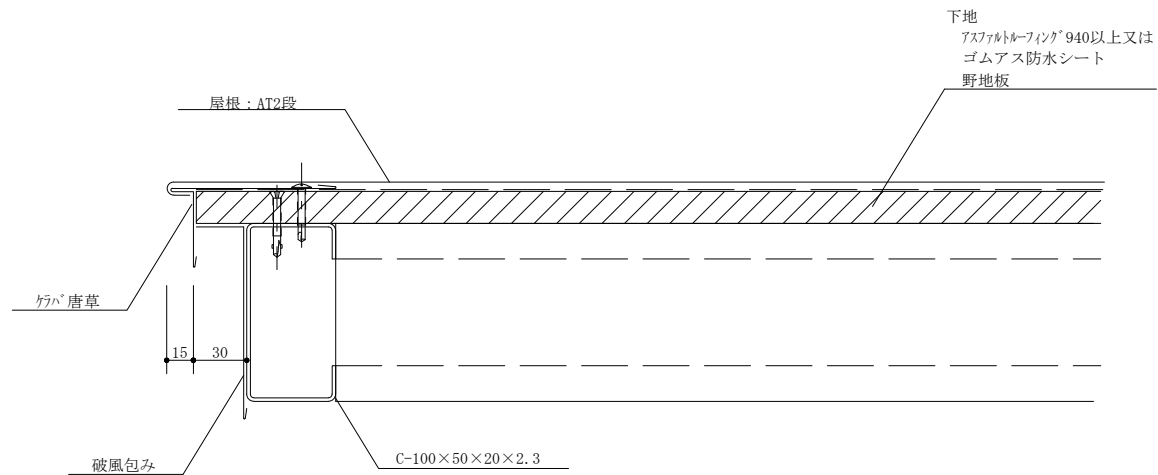

		 屋根・壁 人へ住まいへ・・・夢をカタチに！ 株式会社 セキノ興産				年月日	工事名称	図番
						縮尺 1:3	図面名 AT2段 軒先納め	

						年月日	工事名称	図番
						縮尺 1:3	図面名 AT2段 ケラハ 納め	

		 細線・壁 入・出まいる...・標準カタチに1 株式会社 セキノ興産				年月日	工事名称	図番
						縮尺 1:3	図面名 AT2段 壁取合流れ方向納め	

						年月日	工事名称	図番
						縮尺 1:3	図面名 AT2段 壁取合水平方向納め	

<table border="1"> <tr><td> </td></tr> <tr><td> </td></tr> <tr><td> </td></tr> </table>					年月日	工事名称	図番
縮尺 1:3	図面名 AT2段 棟納め						