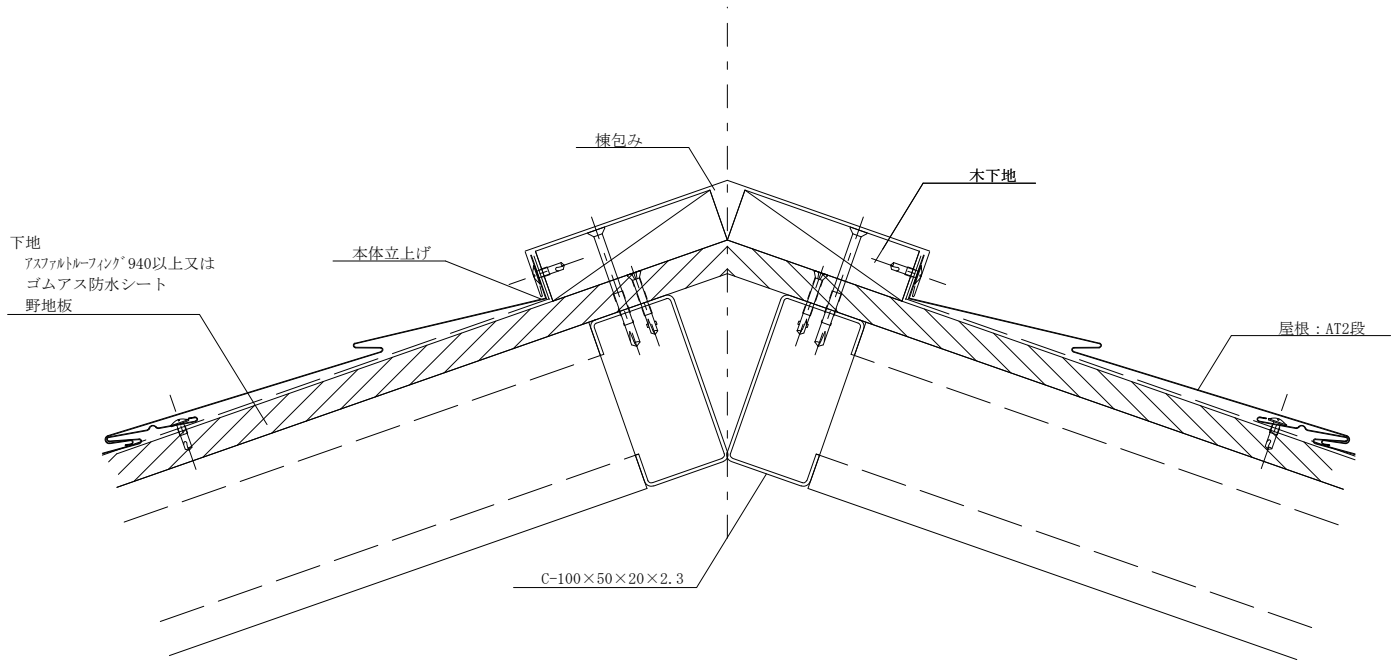

		 屋根・壁 人へ住まいへ・・・夢をカタチに！ 株式会社 セキノ興産				年月日	工事名称	図番
						縮尺 1:3	図面名 AT2段 軒先納め	

						年月日	工事名称	図番
						縮尺 1:3	図面名 AT2段 ケラハ 納め	

		 細線・壁 入・出まいる...・標準カタチに1 株式会社 セキノ興産				年月日	工事名称	図番
						縮尺 1:3	図面名 AT2段 壁取合流れ方向納め	

						年月日	工事名称	図番
						縮尺 1:3	図面名 AT2段 壁取合水平方向納め	

<table border="1"> <tr><td> </td></tr> <tr><td> </td></tr> <tr><td> </td></tr> </table>					年月日	工事名称	図番
縮尺 1:3	図面名 AT2段 棟納め						