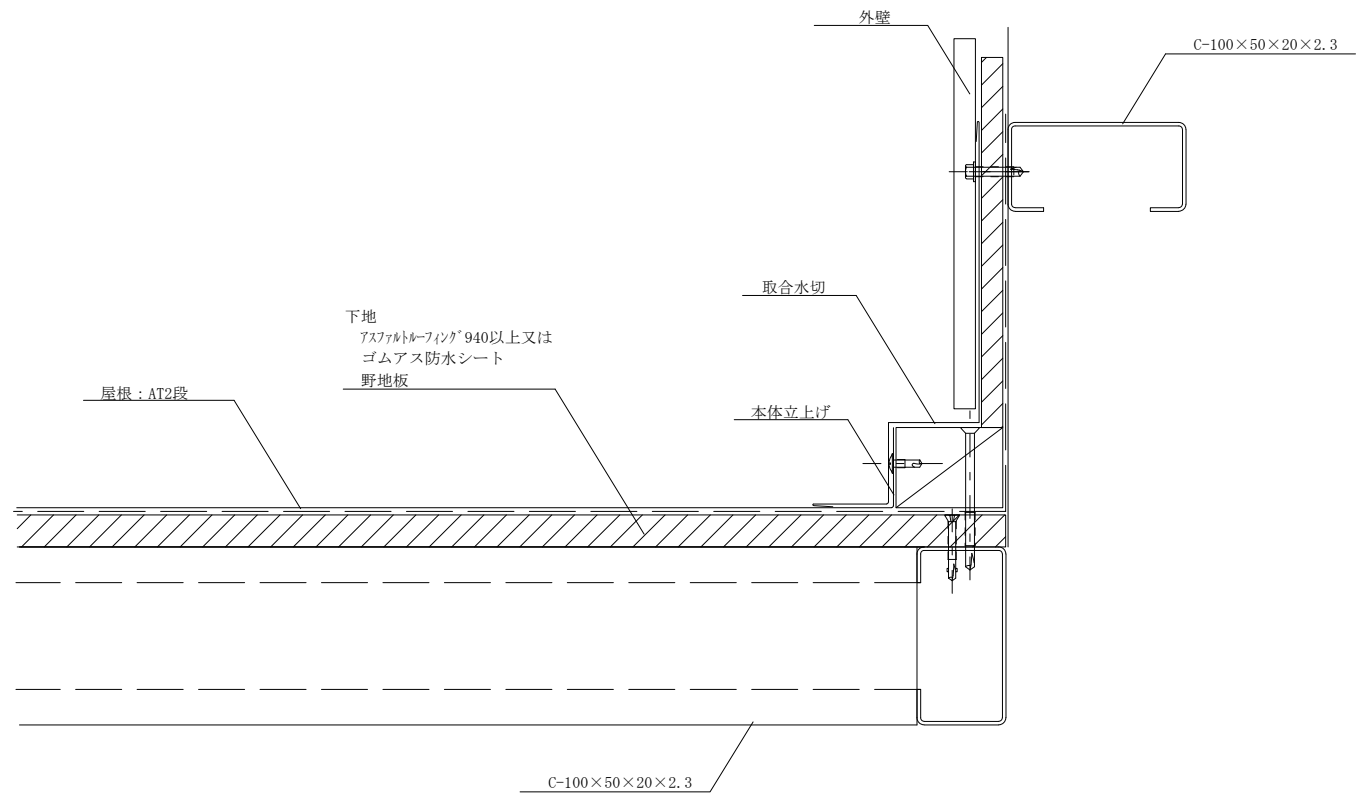

		 屋根・壁 人へ住まいへ・・・夢をカタチに！ 株式会社 セキノ興産				年月日	工事名称	図番
						縮尺 1:3	図面名 AT2段 軒先納め	

						年月日	工事名称	図番
						縮尺 1:3	図面名 AT2段 ケラハ 納め	

		 細線・壁 入・出まいる...・標準カタチに1 株式会社 セキノ興産				年月日	工事名称	図番
						縮尺 1:3	図面名 AT2段 壁取合流れ方向納め	

						年月日	工事名称	図番
						縮尺 1:3	図面名 AT2段 壁取合水平方向納め	

<table border="1"> <tr><td> </td></tr> <tr><td> </td></tr> <tr><td> </td></tr> </table>					年月日	工事名称	図番
縮尺 1:3	図面名 AT2段 棟納め						