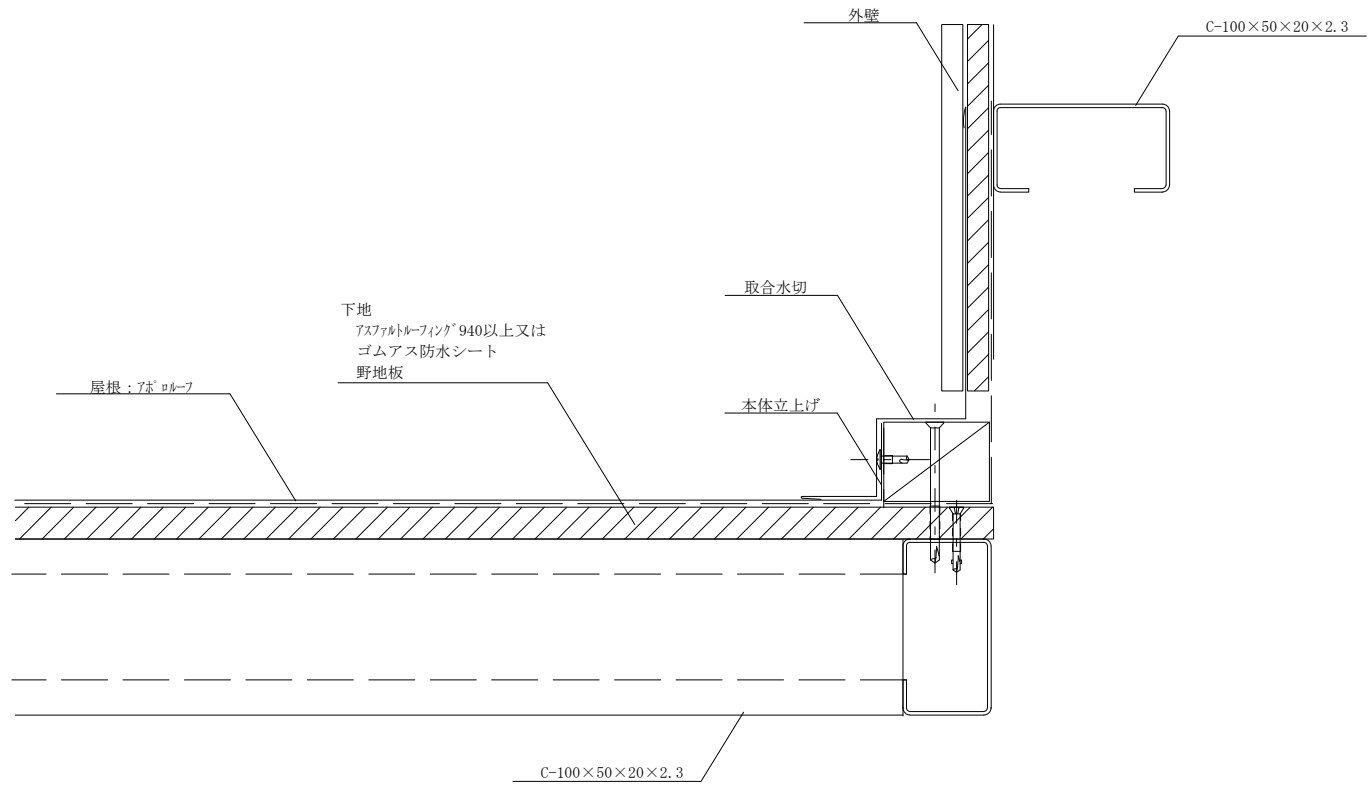

					年月日	工事名称	図番
					縮尺 1:3	図面名 アポロルーフ 軒先納め	

					年月日	工事名称	図番
					縮尺 1:3	図面名 アポロールフ クラハ納め	

						年月日	工事名称	図番
						縮尺 1:3	図面名 アポロール 壁取合流れ方向納め	

	 屋根・壁 大へ仕入れ・・・夢をカタチに! 株式会社 セキノ興産	年月日	工事名称	図番
		縮尺 1:3	図面名 フホローフ 壁取合水平方向納め	

		 屋根・壁 入・住まいる... 暮らしカタチに！ 株式会社 セキノ興産				年月日	工事名称	図番
						縮尺 1:3	図面名 アボ® ロールフ 棟納め	