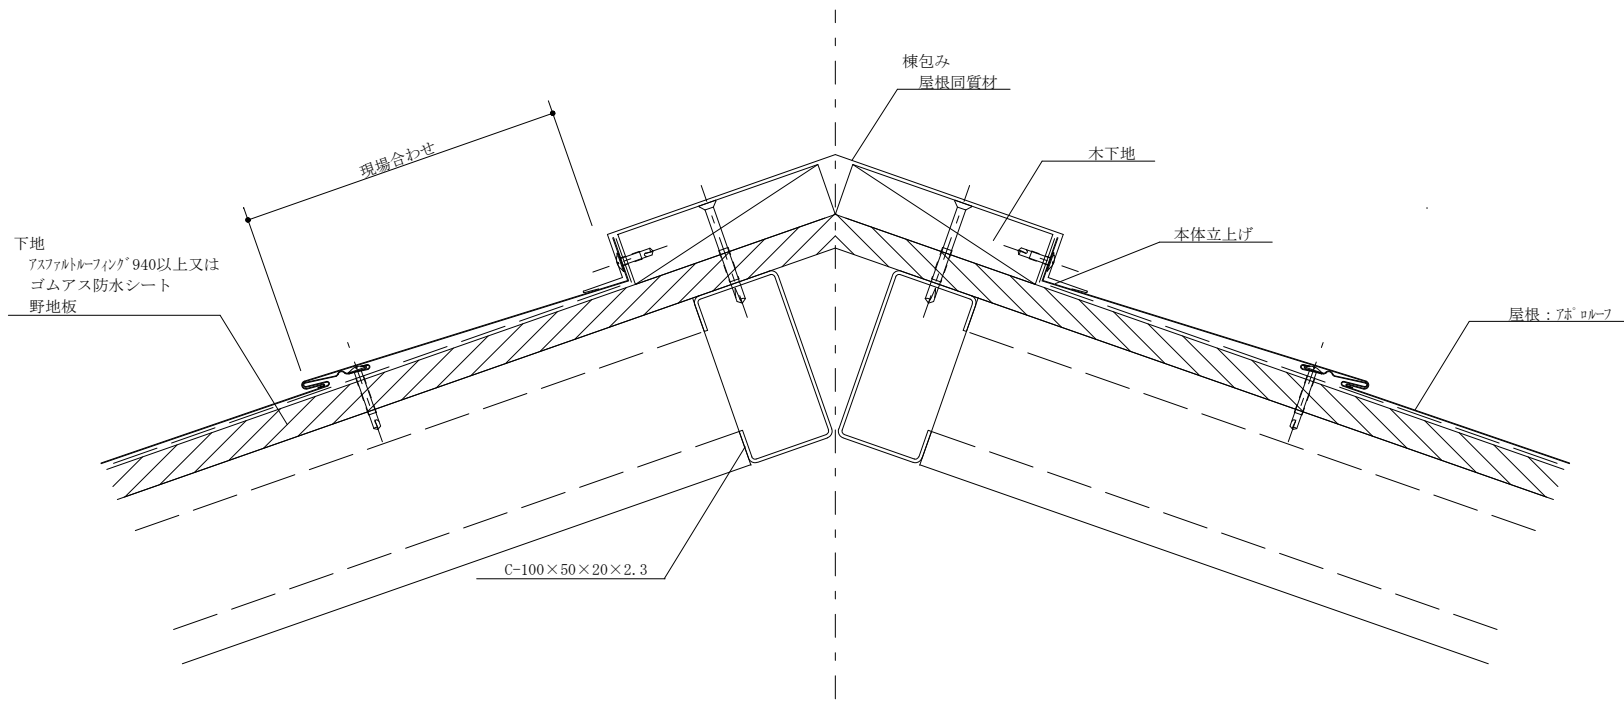

					年月日	工事名称	図番
					縮尺 1:3	図面名 アポロルーフ 軒先納め	

					年月日	工事名称	図番
					縮尺 1:3	図面名 アポロールフ クラハ納め	

						年月日	工事名称	図番
						縮尺 1:3	図面名 アポロール 壁取合流れ方向納め	

	 屋根・壁 大へ仕入れ・・・夢をカタチに! 株式会社 セキノ興産	年月日	工事名称	図番
		縮尺 1:3	図面名 フホローフ 壁取合水平方向納め	

		 屋根・壁 入・住まいる... 暮らしカタチに！ 株式会社 セキノ興産				年月日	工事名称	図番
						縮尺 1:3	図面名 アボ® ロールフ 棟納め	