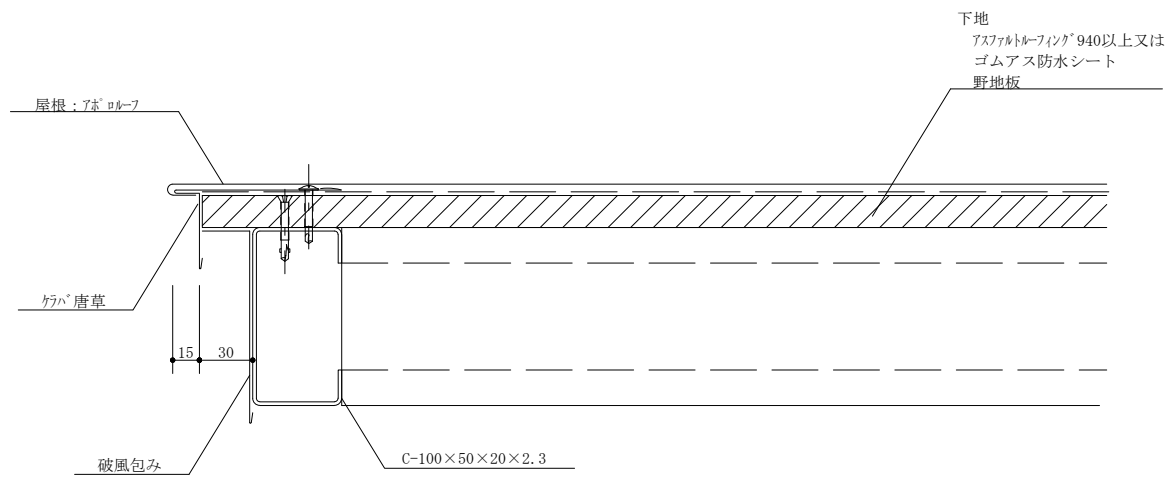

					年月日	工事名称	図番
					縮尺 1:3	図面名 アポロルーフ 軒先納め	

					年月日	工事名称	図番
					縮尺 1:3	図面名 アポロールフ クラハ納め	

						年月日	工事名称	図番
						縮尺 1:3	図面名 アポロール 壁取合流れ方向納め	

	 屋根・壁 大へ仕入れ・・・夢をカタチに! 株式会社 セキノ興産	年月日	工事名称	図番
		縮尺 1:3	図面名 フホローフ 壁取合水平方向納め	

		 屋根・壁 入・住まいる... 暮らしカタチに！ 株式会社 セキノ興産				年月日	工事名称	図番
						縮尺 1:3	図面名 アボ® ロールフ 棟納め	