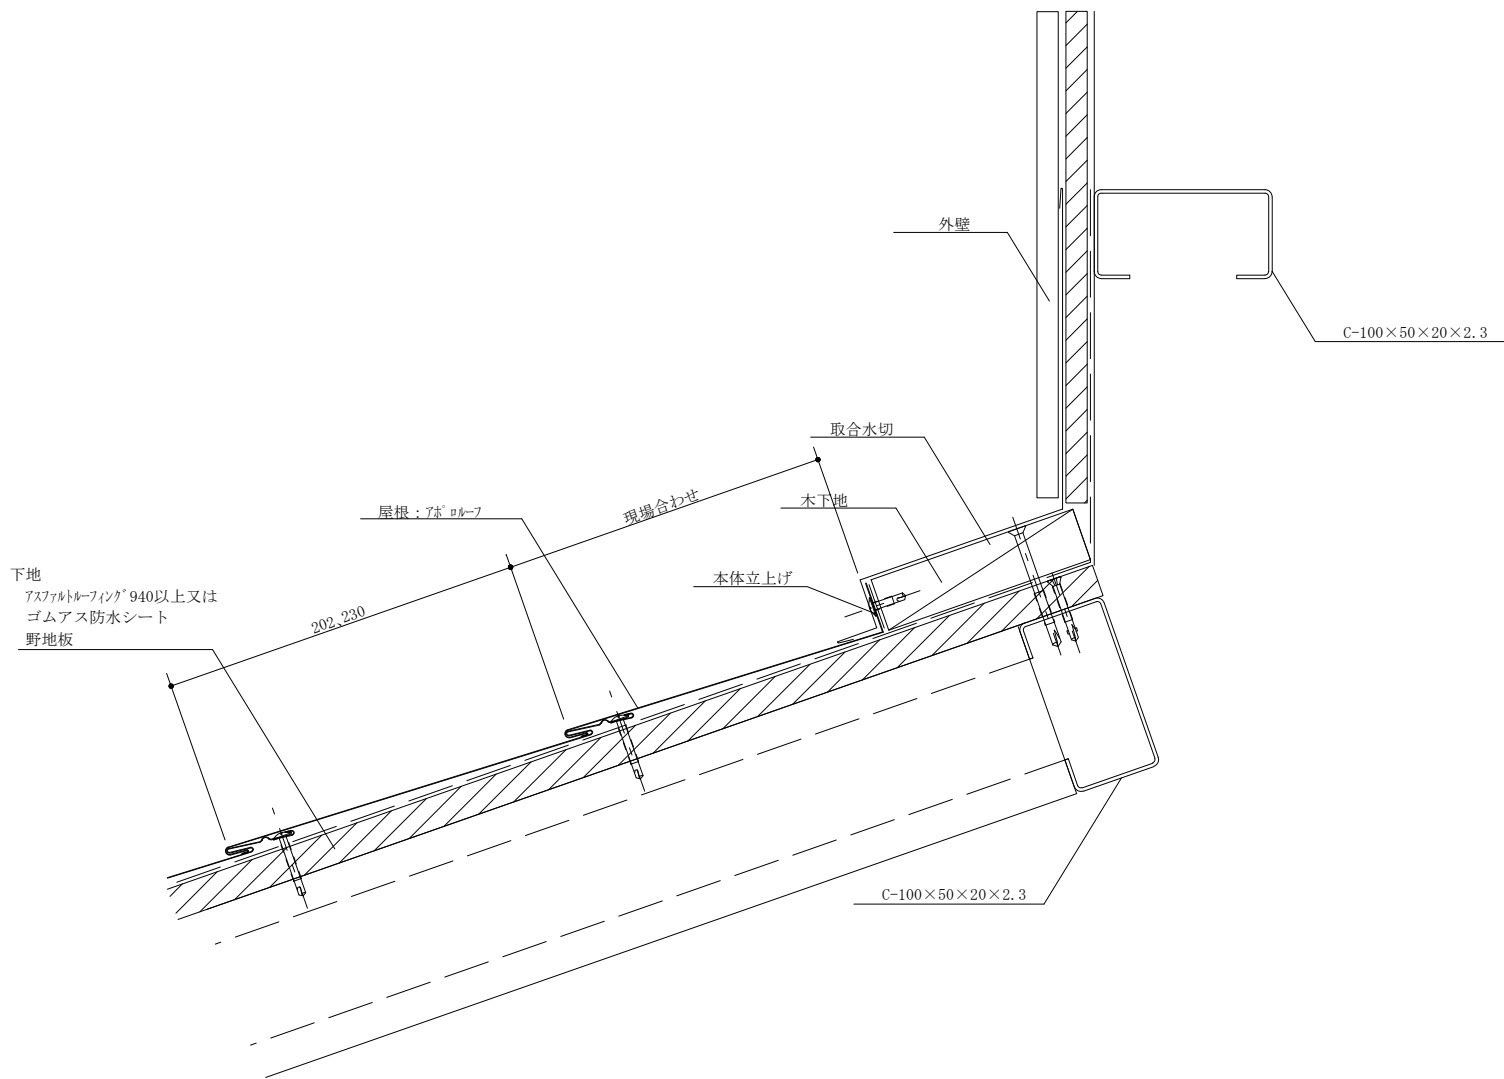

					年月日	工事名称	図番
					縮尺 1:3	図面名 アポロルーフ 軒先納め	

					年月日	工事名称	図番
					縮尺 1:3	図面名 アポロールフ クラハ納め	

						年月日	工事名称	図番
						縮尺 1:3	図面名 アポロール 壁取合流れ方向納め	

	 屋根・壁 大へ仕入れ・・・夢をカタチに! 株式会社 セキノ興産	年月日	工事名称	図番
		縮尺 1:3	図面名 フホローフ 壁取合水平方向納め	

		 屋根・壁 入・住まいる... 暮らしカタチに！ 株式会社 セキノ興産				年月日	工事名称	図番
						縮尺 1:3	図面名 アボ® ロールフ 棟納め	