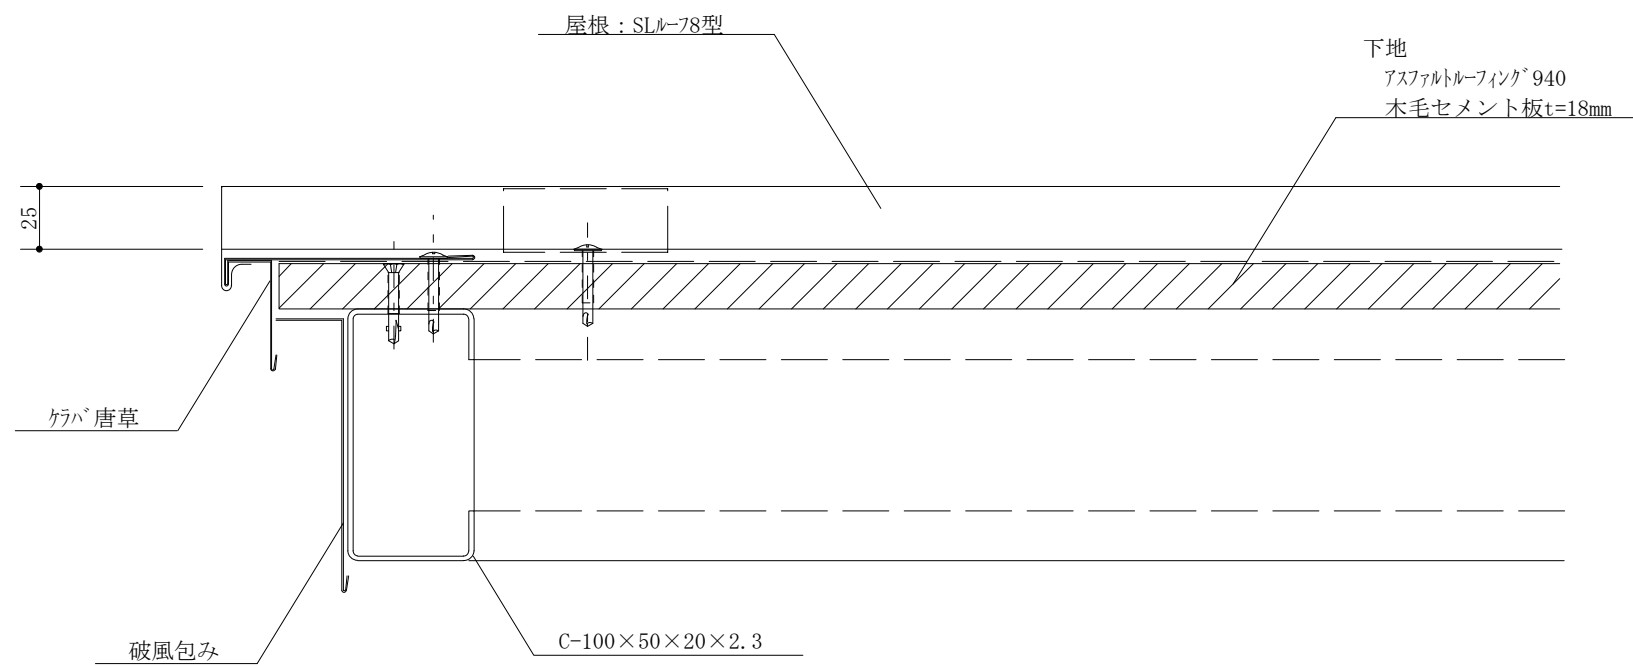

		 屋根・壁 人へ住まいへ...夢をカタチに! 株式会社 セキノ興産				年月日	工事名称	図番
						縮尺 1:3	図面名 SLル-78型 軒先納め	

		 屋根・壁 人へ住まいへ・・・夢をカタチに！ 株式会社 セキノ興産				年月日	工事名称	図番
						縮尺 1:3	図面名 SLR-78型 ケラバ 納め	

		 屋根・壁 人へ住まいへ...夢をカタチに 株式会社 セキノ興産				年月日	工事名称	図番
						縮尺 1:3	図面名 SLル-78型 壁取合流れ方向納め	

					年月日	工事名称	図番
					縮尺 1:3	図面名 SLル-78型 壁取合水平方向納め	

		 屋根・壁 人へ住まいへ...夢をカタチに 株式会社 セキノ興産			年月日	工事名称	図番
					縮尺 1:3	図面名 SLル-78型 棟納め	