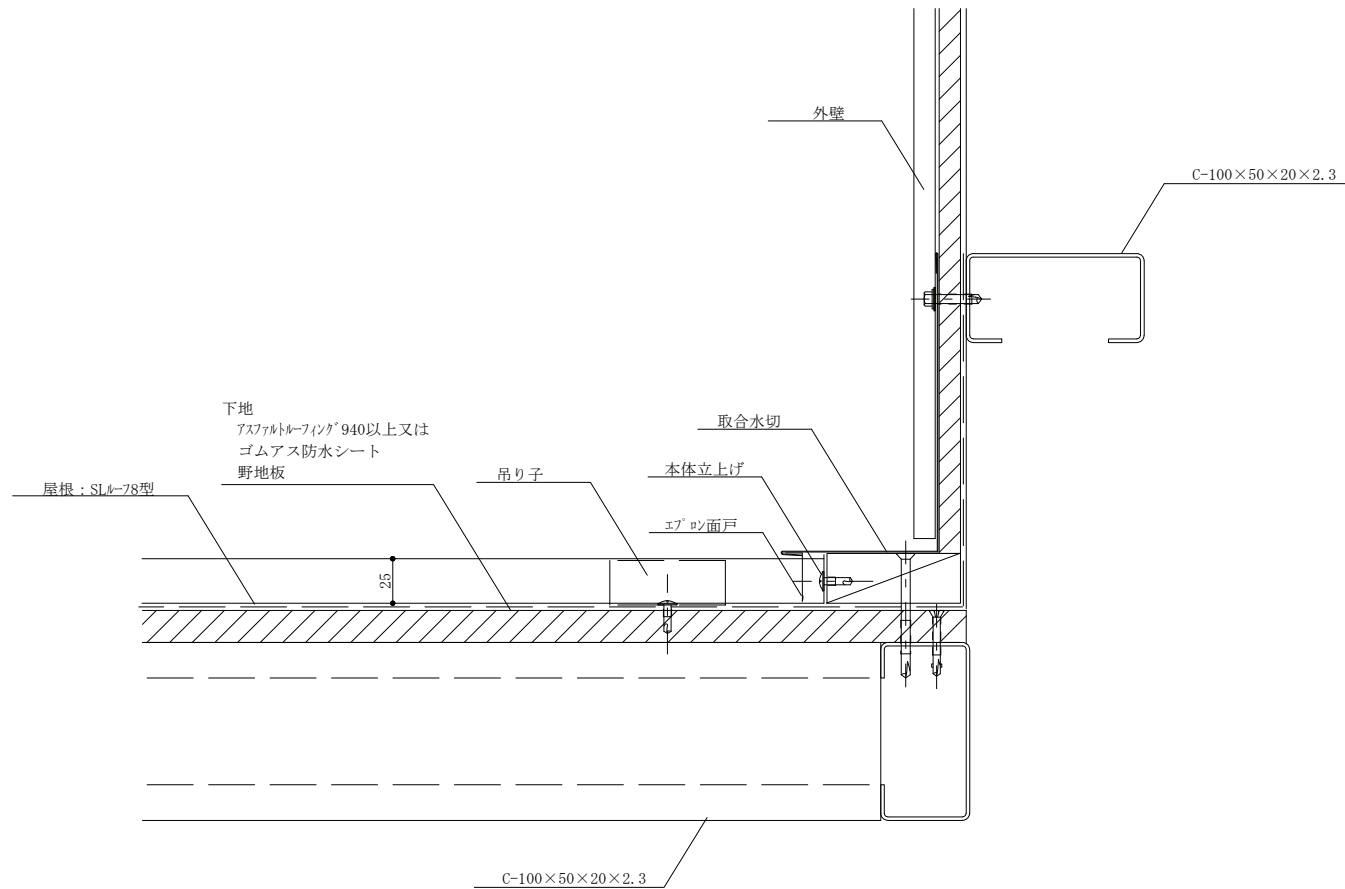

		 屋根・壁 人へ住まいへ...夢をカタチに! 株式会社 セキノ興産				年月日	工事名称	図番
						縮尺 1:3	図面名 SLル-78型 軒先納め	

		 屋根・壁 人へ住まいへ・・・夢をカタチに！ 株式会社 セキノ興産				年月日	工事名称	図番
						縮尺 1:3	図面名 SLR-78型 ケラバ 納め	

		 屋根・壁 人へ住まいへ...夢をカタチに 株式会社 セキノ興産				年月日	工事名称	図番
						縮尺 1:3	図面名 SLル-78型 壁取合流れ方向納め	

					年月日	工事名称	図番
					縮尺 1:3	図面名 SLル-78型 壁取合水平方向納め	

		 屋根・壁 人へ住まいへ...夢をカタチに 株式会社 セキノ興産			年月日	工事名称	図番
					縮尺 1:3	図面名 SLル-78型 棟納め	