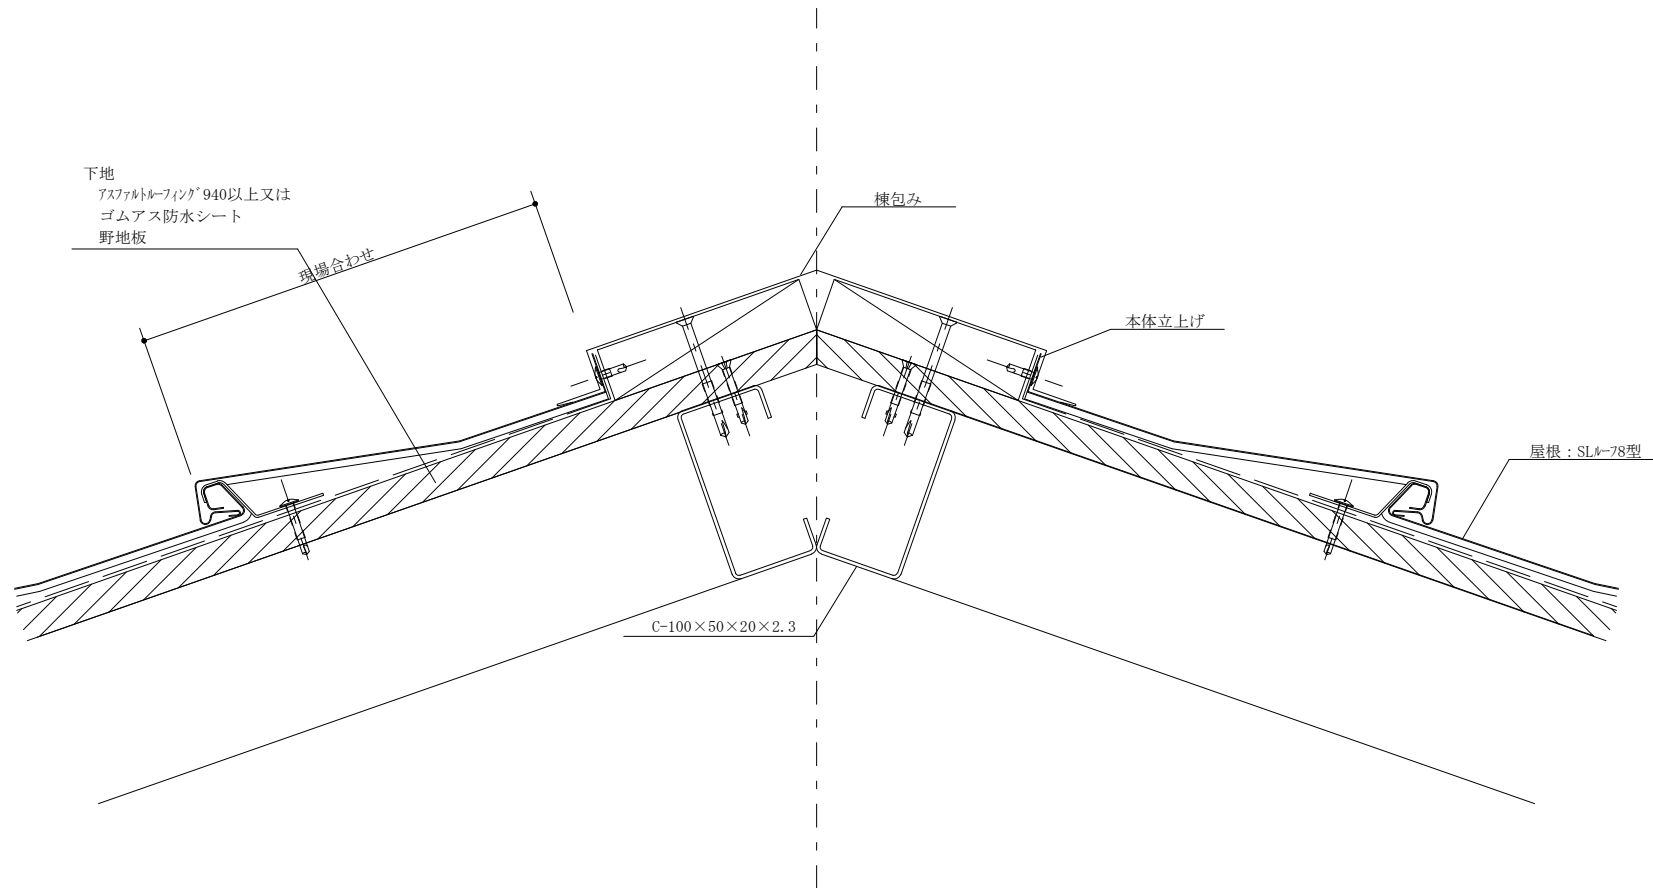

		 屋根・壁 人へ住まいへ...夢をカタチに! 株式会社 セキノ興産				年月日	工事名称	図番
						縮尺 1:3	図面名 SLル-78型 軒先納め	

		 屋根・壁 人へ住まいへ・・・夢をカタチに！ 株式会社 セキノ興産				年月日	工事名称	図番
						縮尺 1:3	図面名 SLR-78型 ケラバ 納め	

		 屋根・壁 人へ住まいへ...夢をカタチに 株式会社 セキノ興産				年月日	工事名称	図番
						縮尺 1:3	図面名 SLル-78型 壁取合流れ方向納め	

					年月日	工事名称	図番
					縮尺 1:3	図面名 SLル-78型 壁取合水平方向納め	

		 屋根・壁 人へ住まいへ...夢をカタチに 株式会社 セキノ興産			年月日	工事名称	図番
					縮尺 1:3	図面名 SLル-78型 棟納め	