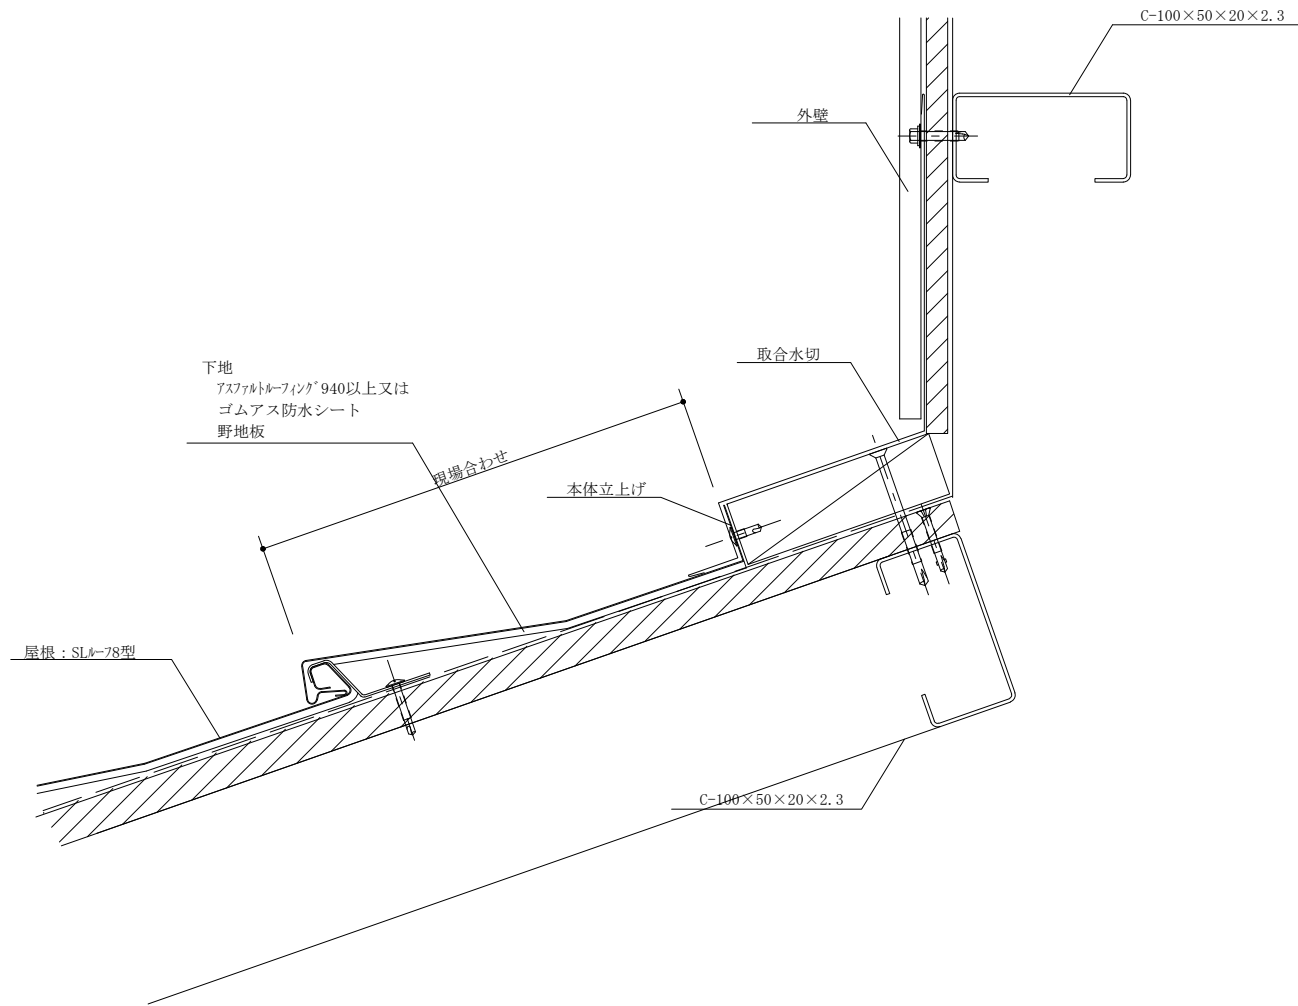

		 屋根・壁 人へ住まいへ...夢をカタチに! 株式会社 セキノ興産				年月日	工事名称	図番
						縮尺 1:3	図面名 SLル-78型 軒先納め	

		 屋根・壁 人へ住まいへ・・・夢をカタチに！ 株式会社 セキノ興産				年月日	工事名称	図番
						縮尺 1:3	図面名 SLR-78型 ケラバ 納め	

		 屋根・壁 人へ住まいへ...夢をカタチに 株式会社 セキノ興産				年月日	工事名称	図番
						縮尺 1:3	図面名 SLル-78型 壁取合流れ方向納め	

					年月日	工事名称	図番
					縮尺 1:3	図面名 SLル-78型 壁取合水平方向納め	

		 屋根・壁 人へ住まいへ...夢をカタチに 株式会社 セキノ興産			年月日	工事名称	図番
					縮尺 1:3	図面名 SLル-78型 棟納め	