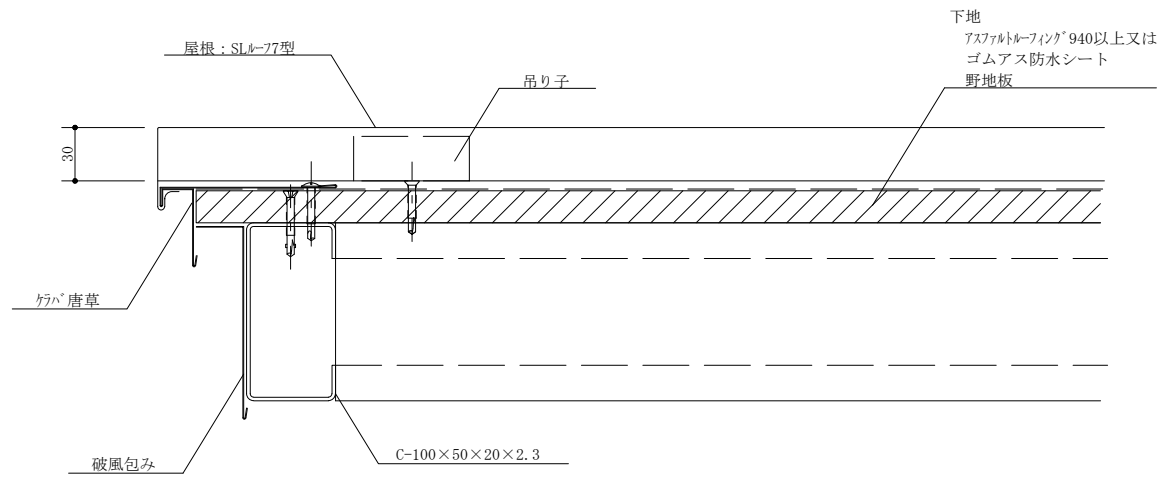

						年月日	工事名称	図番
						縮尺 1:3	図面名 SLル-77型 軒先納め	

		 株式会社 セキノ興産 <small>創業・建 人への思い・サービス・夢をカタチに</small>				年月日	工事名称	図番
						縮尺 1:3	図面名 SLR-77型 ケラハ 納め	

		年月日	工事名称	図番
		縮尺 1:3	図面名 SLル-77型 壁取合流れ方向納め	

	年月日	工事名称	図番
	縮尺 1:3	図面名 SLル-77型 壁取合水平方向納め	

		 願望・望 人へ住まいの・・・夢をカタチに！ 株式会社 セキノ興産				年月日	工事名称	図番
						縮尺 1:3	図面名 SL-77型 棟納め	