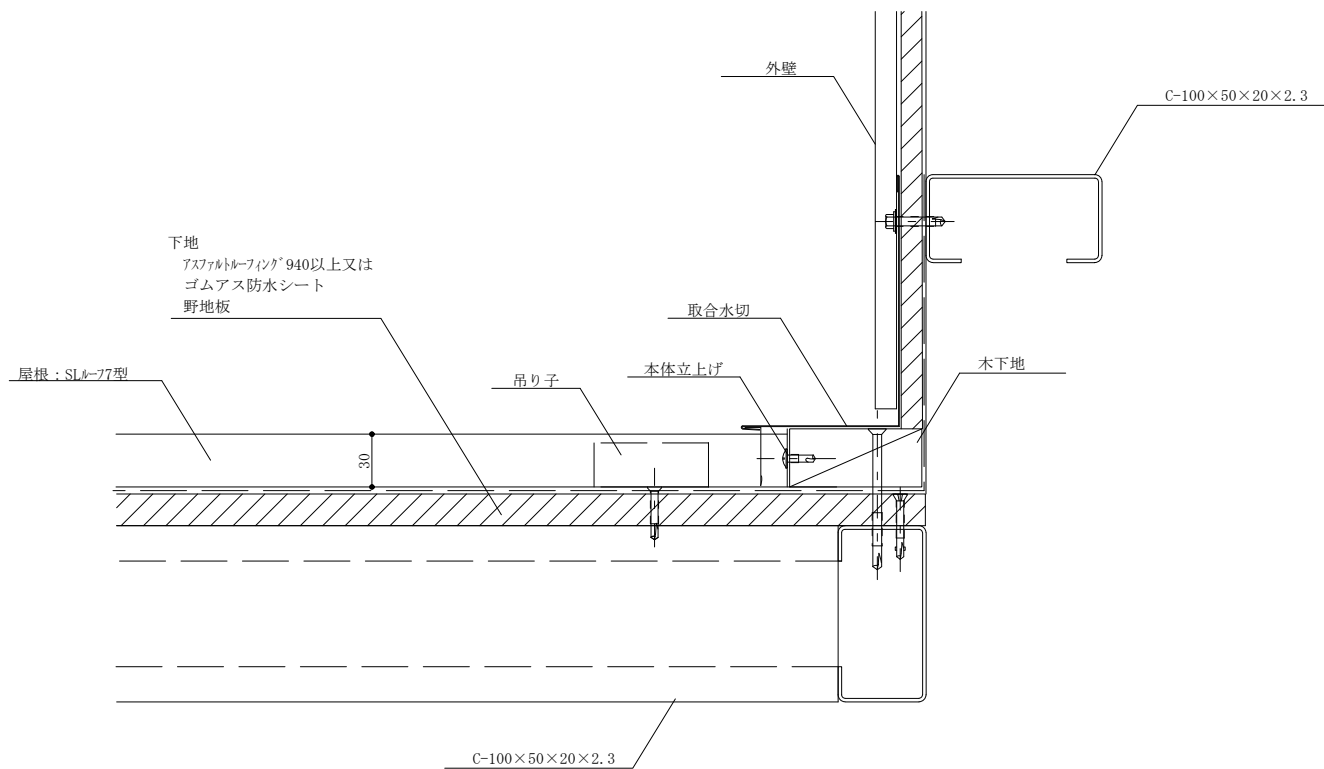

						年月日	工事名称	図番
						縮尺 1:3	図面名 SLル-77型 軒先納め	

		 株式会社 セキノ興産 <small>創業・建 人への思い・サービス・夢をカタチに</small>				年月日	工事名称	図番
						縮尺 1:3	図面名 SLR-77型 ケラハ 納め	

		年月日	工事名称	図番
		縮尺 1:3	図面名 SLル-77型 壁取合流れ方向納め	

	年月日	工事名称	図番
	縮尺 1:3	図面名 SLル-77型 壁取合水平方向納め	

		 願望・望 人へ住まいの・・・夢をカタチに！ 株式会社 セキノ興産				年月日	工事名称	図番
						縮尺 1:3	図面名 SL-77型 棟納め	