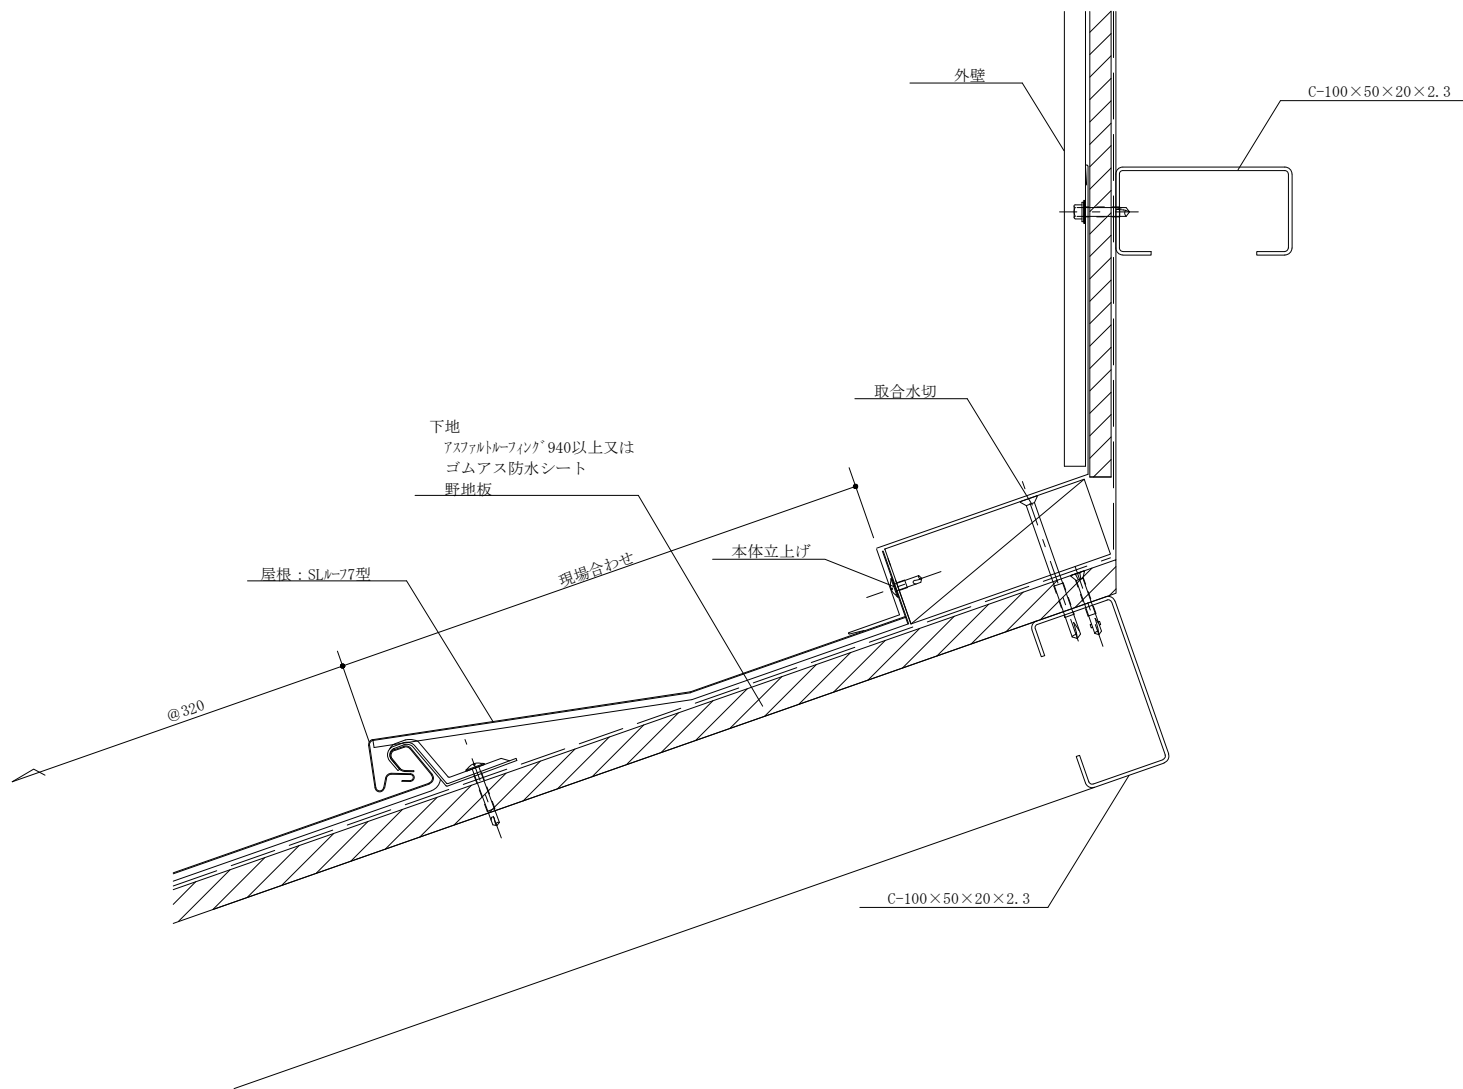

						年月日	工事名称	図番
						縮尺 1:3	図面名 SLル-77型 軒先納め	

		 株式会社 セキノ興産 <small>創業・建 人への思い・サービス・夢をカタチに</small>				年月日	工事名称	図番
						縮尺 1:3	図面名 SLR-77型 ケラハ 納め	

		年月日	工事名称	図番
		縮尺 1:3	図面名 SLル-77型 壁取合流れ方向納め	

	年月日	工事名称	図番
	縮尺 1:3	図面名 SLル-77型 壁取合水平方向納め	

		 願望・望 人へ住まいの・・・夢をカタチに！ 株式会社 セキノ興産				年月日	工事名称	図番
						縮尺 1:3	図面名 SL-77型 棟納め	