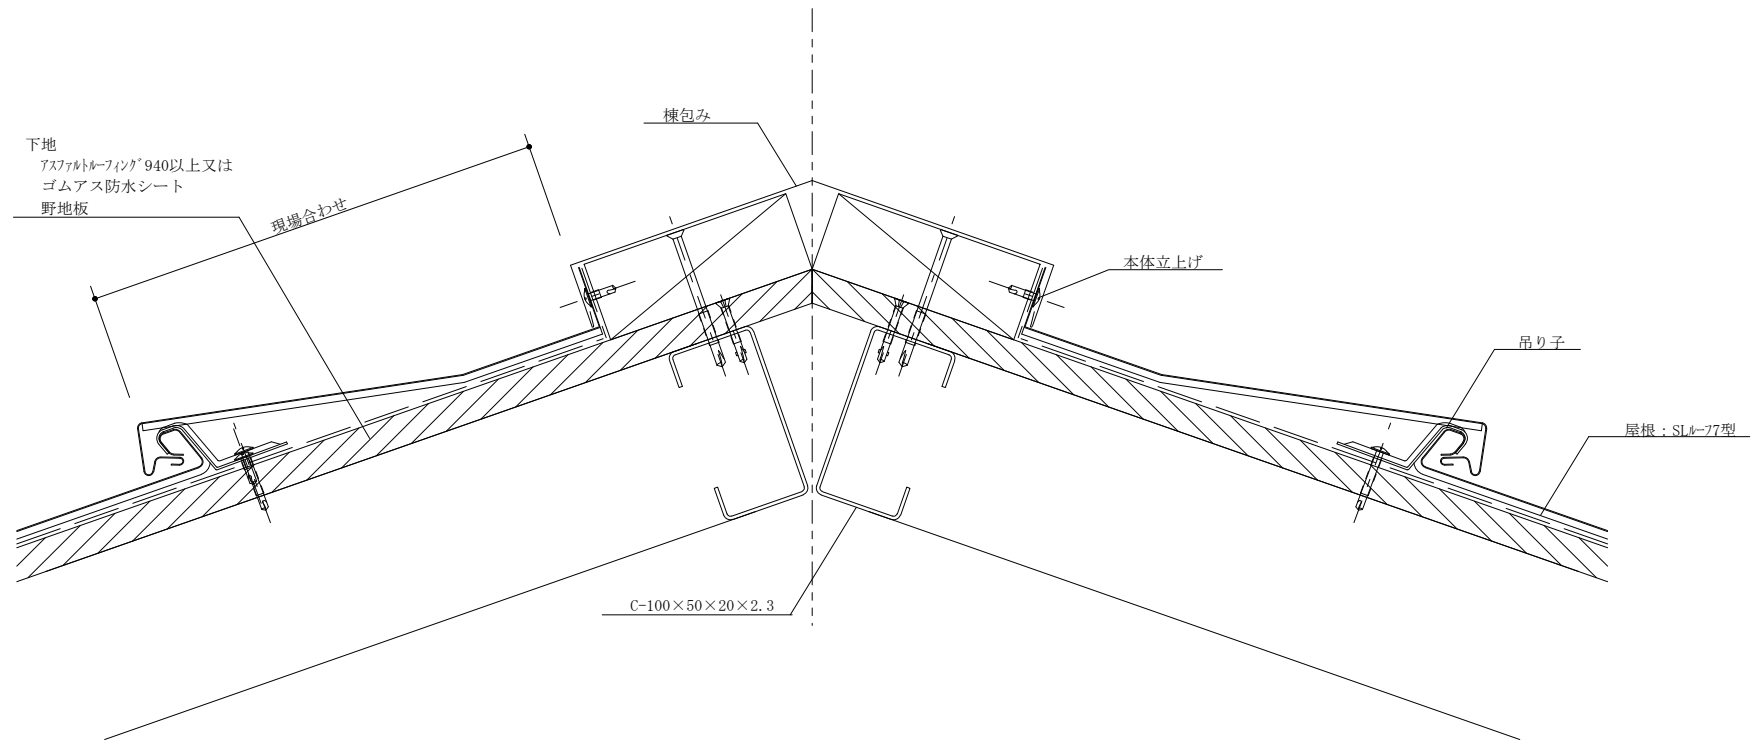

						年月日	工事名称	図番
						縮尺 1:3	図面名 SLル-77型 軒先納め	

		 株式会社 セキノ興産 <small>創業・建 人への思い・サービス・夢をカタチに</small>				年月日	工事名称	図番
						縮尺 1:3	図面名 SLR-77型 ケラハ 納め	

		年月日	工事名称	図番
		縮尺 1:3	図面名 SLル-77型 壁取合流れ方向納め	

	年月日	工事名称	図番
	縮尺 1:3	図面名 SLル-77型 壁取合水平方向納め	

		 願望・望 人へ住まいの・・・夢をカタチに！ 株式会社 セキノ興産				年月日	工事名称	図番
						縮尺 1:3	図面名 SL-77型 棟納め	