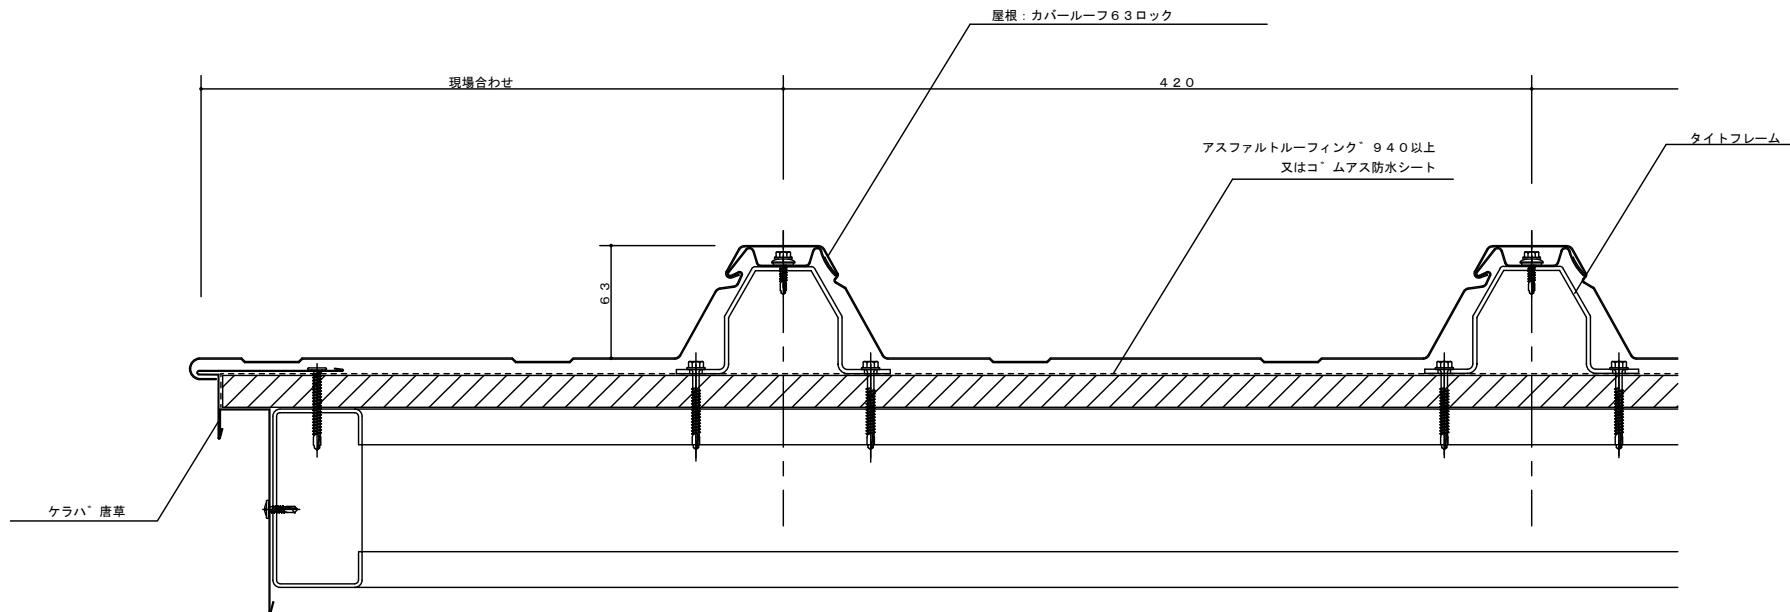

セキノ興産

年月日
縮尺 A3 : 1/3

工事名称 参考納まり図	図番
図面名 カバールーフ63ロック 軒先部 (鉄骨)	

						年月日	工事名称 参考納まり図	図番
						縮尺 A3 : 1/3	図面名 カバーーフ63ロック ケラハ部 (鉄骨)	

						年月日	工事名称 参考納まり図	図番
						縮尺 A3 : 1/3	図面名 カバールーフ63ロック 壁取合部 (流れ方向・鉄骨)	

						年月日	工事名称 参考納まり図	図番
						縮尺 A3 : 1/3	図面名 カバールーフ63ロック 壁取合部 (水平方向・鉄骨)	

年月日	工事名称 参考納まり図	図番
縮尺 A3 : 1/3	図面名 カバールーフ63ロック 棟納め (鉄骨)	