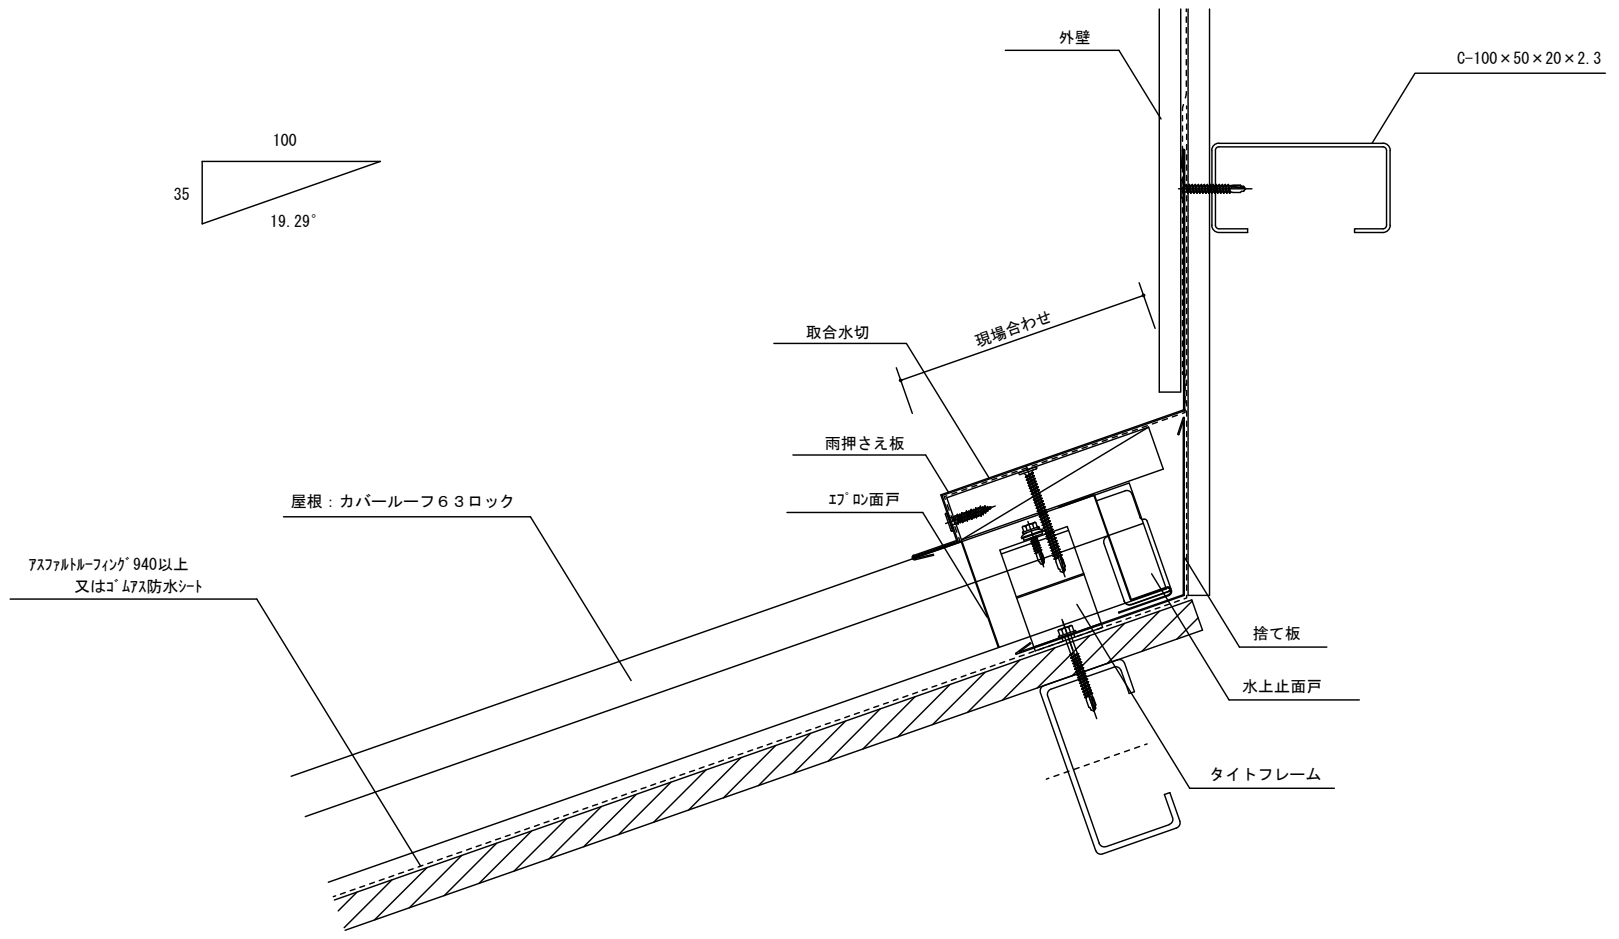

セキノ興産

年月日
縮尺 A3 : 1/3

工事名称 参考納まり図	図番
図面名 カバールーフ63ロック 軒先部 (鉄骨)	

						年月日	工事名称 参考納まり図	図番
						縮尺 A3 : 1/3	図面名 カバーーフ63ロック ケラハ部 (鉄骨)	

						年月日	工事名称 参考納まり図	図番
						縮尺 A3 : 1/3	図面名 カバールーフ63ロック 壁取合部 (流れ方向・鉄骨)	

						年月日	工事名称 参考納まり図	図番
						縮尺 A3 : 1/3	図面名 カバールーフ63ロック 壁取合部 (水平方向・鉄骨)	

年月日	工事名称 参考納まり図	図番
縮尺 A3 : 1/3	図面名 カバールーフ63ロック 棟納め (鉄骨)	