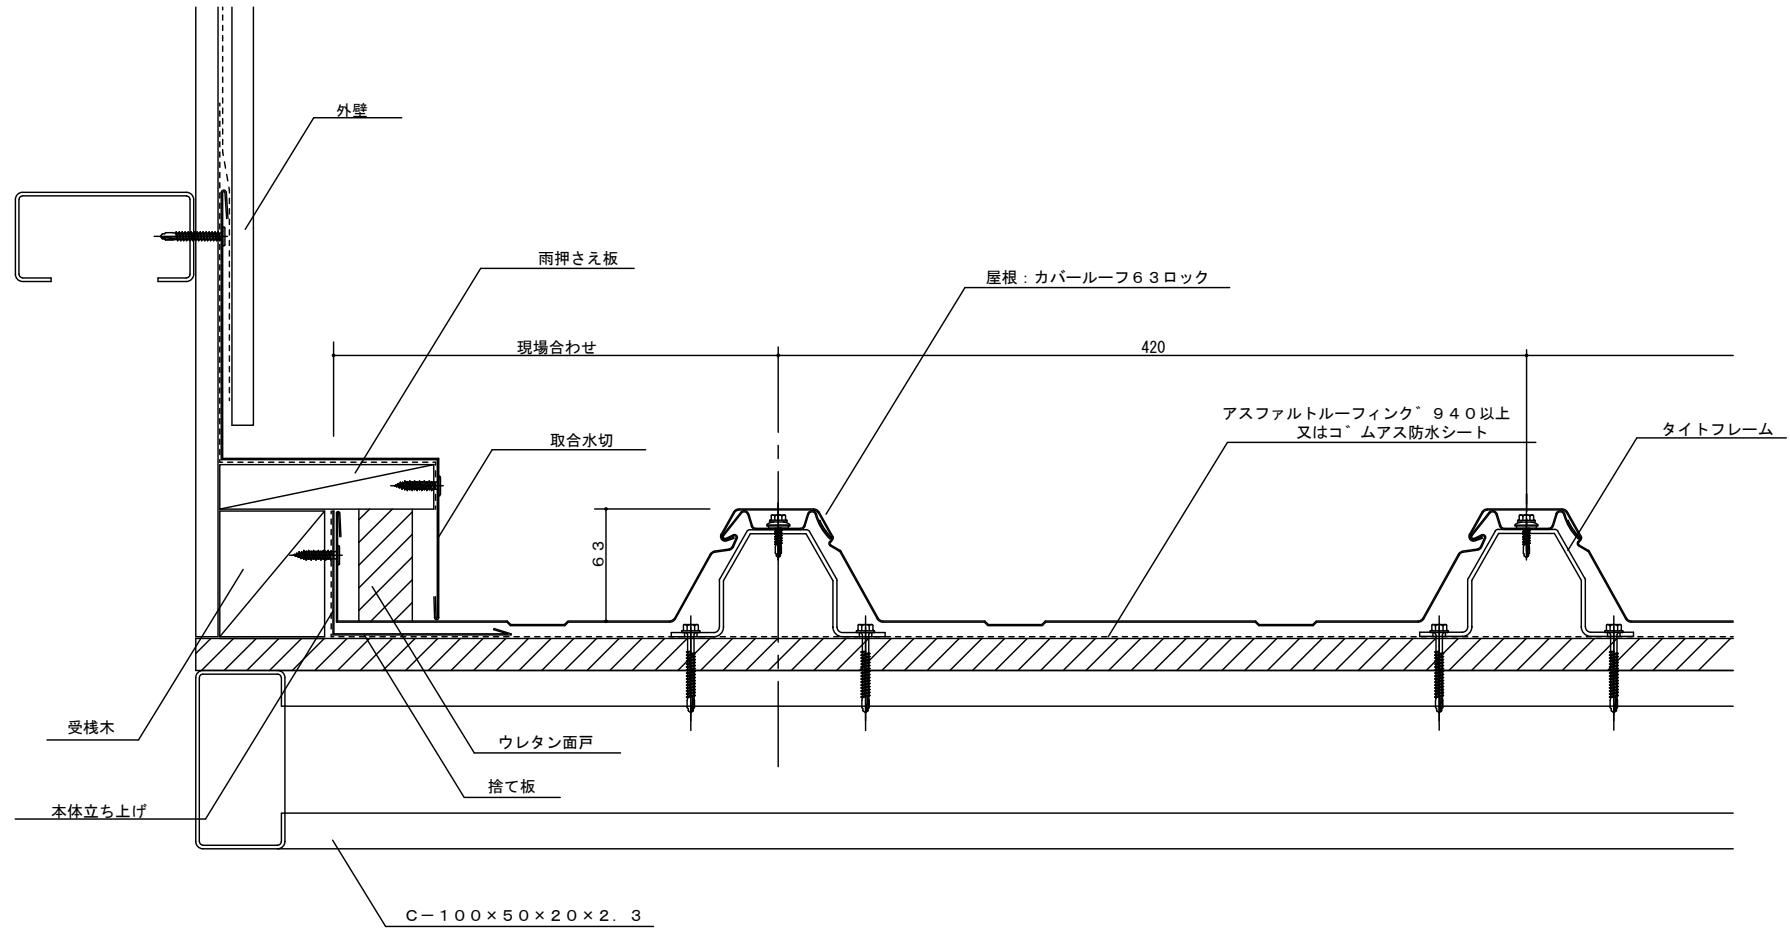

セキノ興産

年月日
縮尺 A3 : 1/3

工事名称 参考納まり図	図番
図面名 カバールーフ63ロック 軒先部 (鉄骨)	

						年月日	工事名称 参考納まり図	図番
						縮尺 A3 : 1/3	図面名 カバーーフ63ロック ケラハ部 (鉄骨)	

						年月日	工事名称 参考納まり図	図番
						縮尺 A3 : 1/3	図面名 カバールーフ63ロック 壁取合部 (流れ方向・鉄骨)	

						年月日	工事名称 参考納まり図	図番
						縮尺 A3 : 1/3	図面名 カバールーフ63ロック 壁取合部 (水平方向・鉄骨)	

年月日	工事名称 参考納まり図	図番
縮尺 A3 : 1/3	図面名 カバールーフ63ロック 棟納め (鉄骨)	