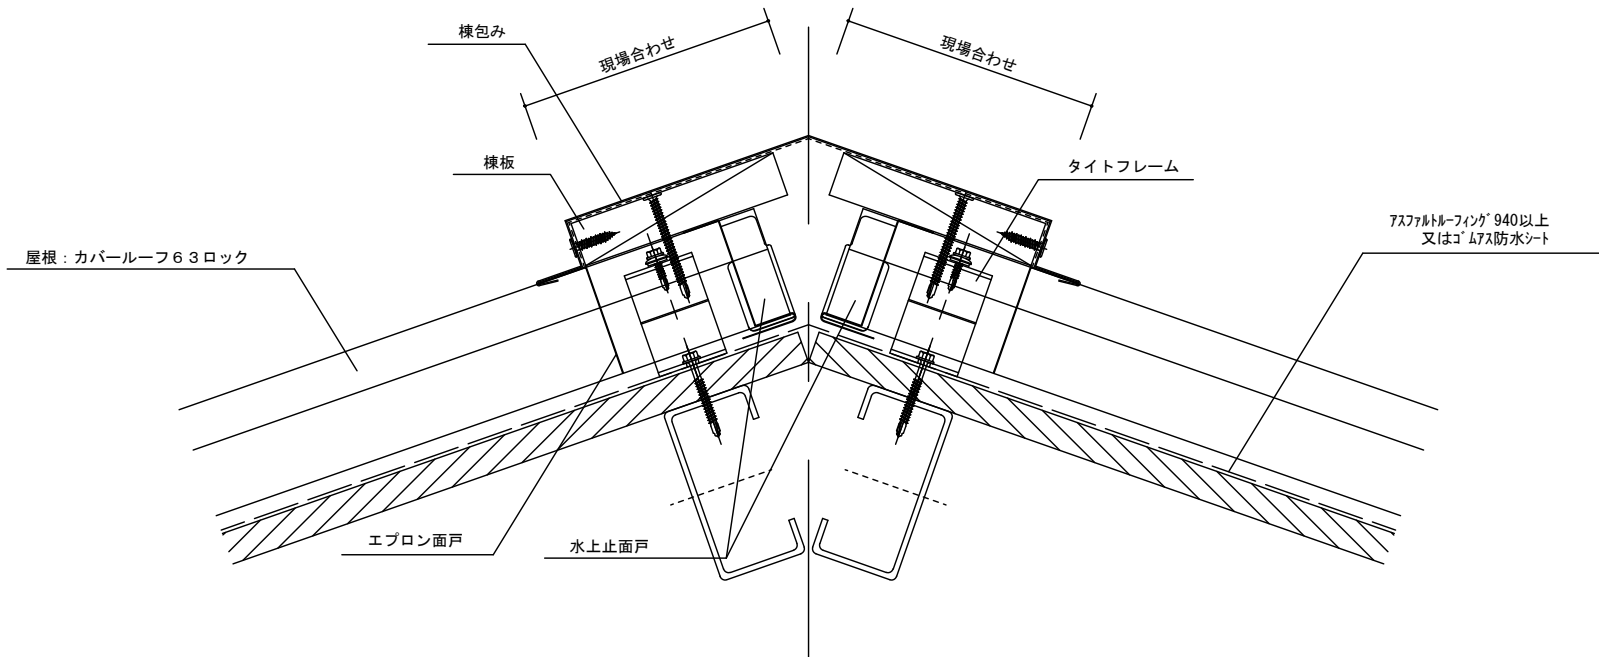

セキノ興産

年月日
縮尺 A3 : 1/3

工事名称 参考納まり図	図番
図面名 カバールーフ63ロック 軒先部 (鉄骨)	

						年月日	工事名称 参考納まり図	図番
						縮尺 A3 : 1/3	図面名 カバーーフ63ロック ケラハ部 (鉄骨)	

						年月日	工事名称 参考納まり図	図番
						縮尺 A3 : 1/3	図面名 カバールーフ63ロック 壁取合部 (流れ方向・鉄骨)	

						年月日	工事名称 参考納まり図	図番
						縮尺 A3 : 1/3	図面名 カバールーフ63ロック 壁取合部 (水平方向・鉄骨)	

年月日	工事名称 参考納まり図	図番
縮尺 A3 : 1/3	図面名 カバールーフ63ロック 棟納め (鉄骨)	