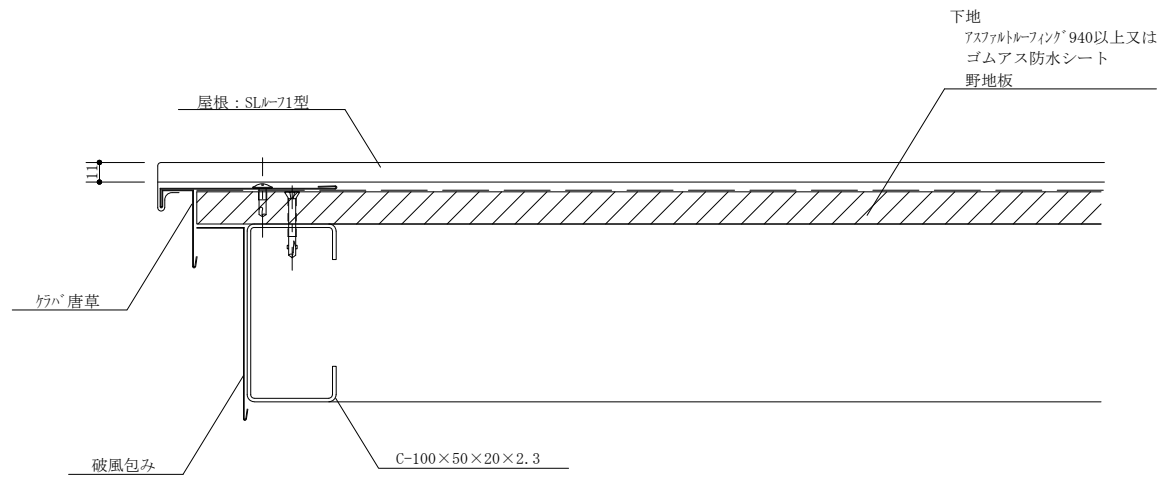

		 屋根・壁 人へ住まいへ...夢をかたちへ! <b>株式会社 セキノ興産</b>				年月日	工事名称	図番
						縮尺 1:3	図面名 SLルーフィング型 軒先納め	

		 屋根・壁 人への思い・・・夢をカタチに！ <b>株式会社 セキノ興産</b>				年月日	工事名称	図番
						縮尺 1:3	図面名 SLル-71型 ケラバ 納め	

		 株式会社 <b>セキノ興産</b> <small>〒100-0001 東京都千代田区千代田1-1-1</small>	年月日	工事名称	図番
			縮尺 1:3	図面名 SLル-71型 壁取合流れ方向納め	

	 屋根・壁 大へ住まいへ・・・夢をカタチに! <b>株式会社 セキノ興産</b>	年月日	工事名称	図番
		縮尺 1:3	図面名 SLR-71型 壁取合水平方向納め	

		 屋根・壁 人の住まいへ...夢をカタチに! <b>株式会社 セキノ興産</b>	年月日	工事名称	図番
			縮尺 1:3	図面名 SLル-71型 棟納め	