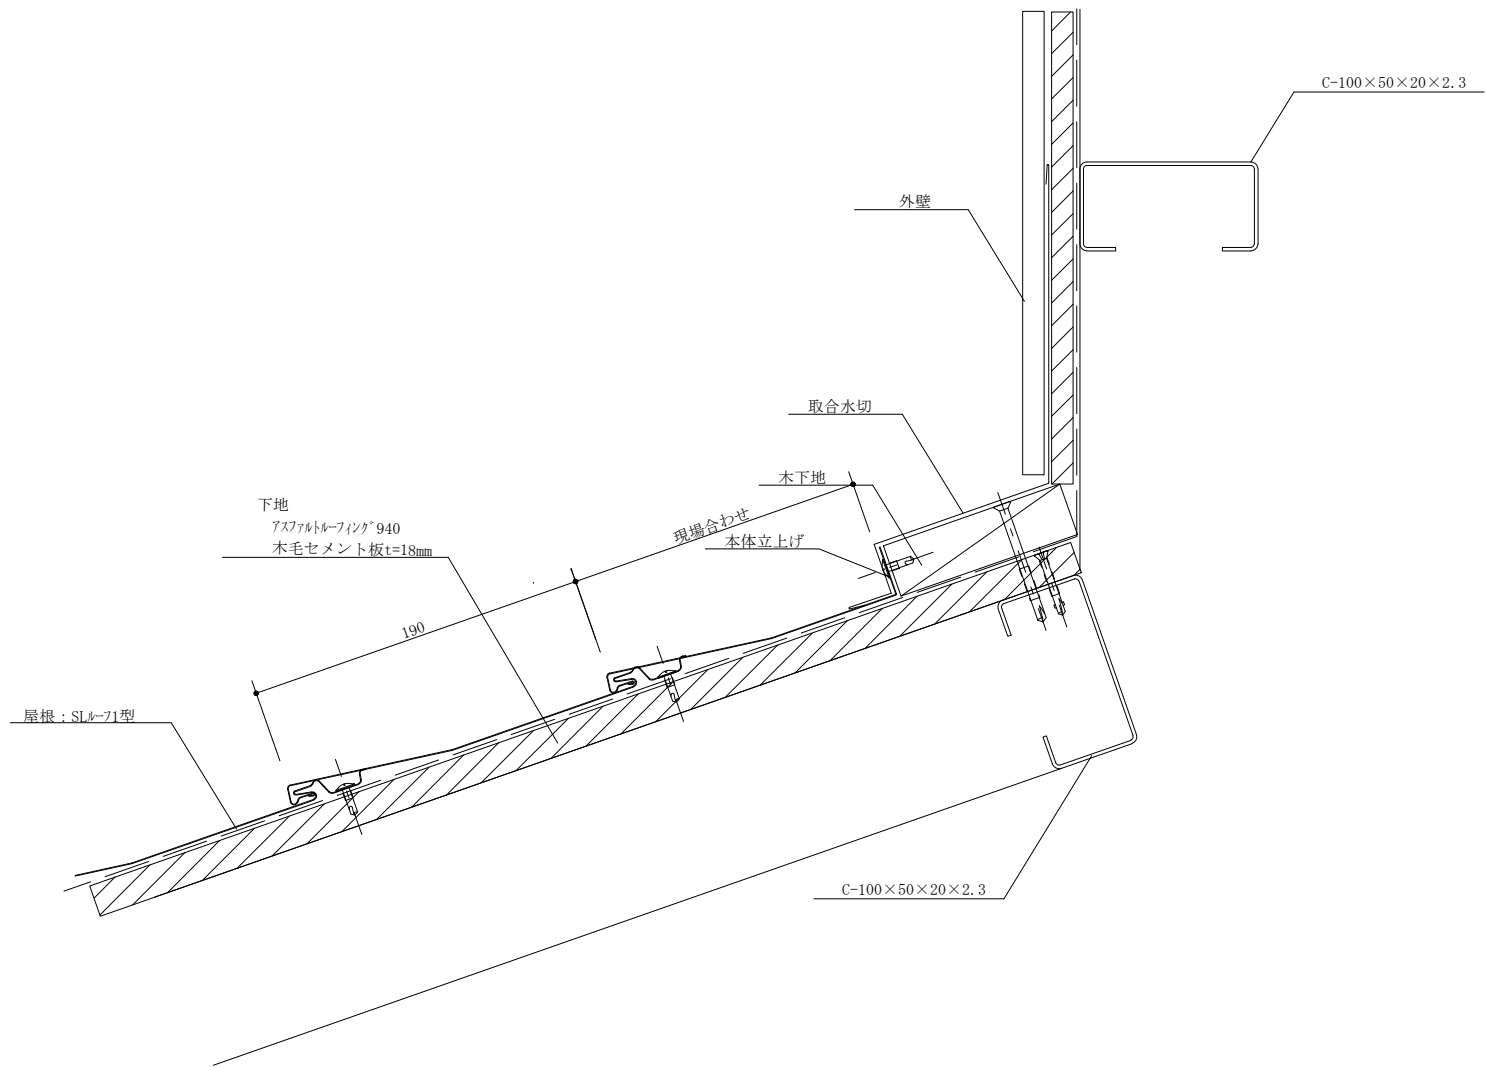

		 屋根・壁 人へ住まいへ...夢をかたちへ! <b>株式会社 セキノ興産</b>				年月日	工事名称	図番
						縮尺 1:3	図面名 SLルーフィング型 軒先納め	

		 屋根・壁 人への思い・・・夢をカタチに！ <b>株式会社 セキノ興産</b>				年月日	工事名称	図番
						縮尺 1:3	図面名 SLル-71型 ケラバ 納め	

		 株式会社 <b>セキノ興産</b> <small>〒100-0001 東京都千代田区千代田1-1-1</small>	年月日	工事名称	図番
			縮尺 1:3	図面名 SLル-71型 壁取合流れ方向納め	

	 屋根・壁 大へ住まいへ・・・夢をカタチに! <b>株式会社 セキノ興産</b>	年月日	工事名称	図番
		縮尺 1:3	図面名 SLR-71型 壁取合水平方向納め	

		 屋根・壁 人の住まいへ...夢をカタチに! <b>株式会社 セキノ興産</b>	年月日	工事名称	図番
			縮尺 1:3	図面名 SLル-71型 棟納め	