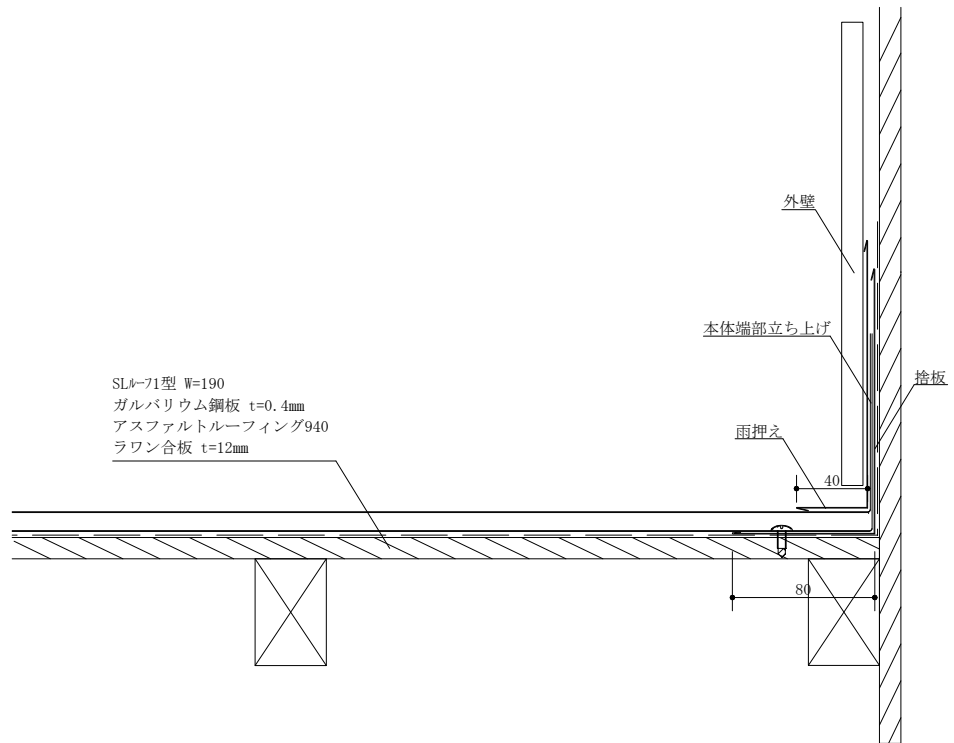

		 屋根・壁 人へ住まいへ...夢をかたちへ! <b>株式会社 セキノ興産</b>				年月日	工事名称	図番
						縮尺 1:3	図面名 SLルーフィング型 軒先納め	

		 屋根・壁 人への思い・・・夢をカタチに！ <b>株式会社 セキノ興産</b>				年月日	工事名称	図番
						縮尺 1:3	図面名 SLル-71型 ケラバ 納め	

		 株式会社 <b>セキノ興産</b> <small>〒100-0001 東京都千代田区千代田1-1-1</small>	年月日	工事名称	図番
			縮尺 1:3	図面名 SLル-71型 壁取合流れ方向納め	

	 屋根・壁 大へ住まいへ・・・夢をカタチに! <b>株式会社 セキノ興産</b>	年月日	工事名称	図番
		縮尺 1:3	図面名 SLR-71型 壁取合水平方向納め	

		 屋根・壁 人の住まいへ...夢をカタチに! <b>株式会社 セキノ興産</b>	年月日	工事名称	図番
			縮尺 1:3	図面名 SLル-71型 棟納め	