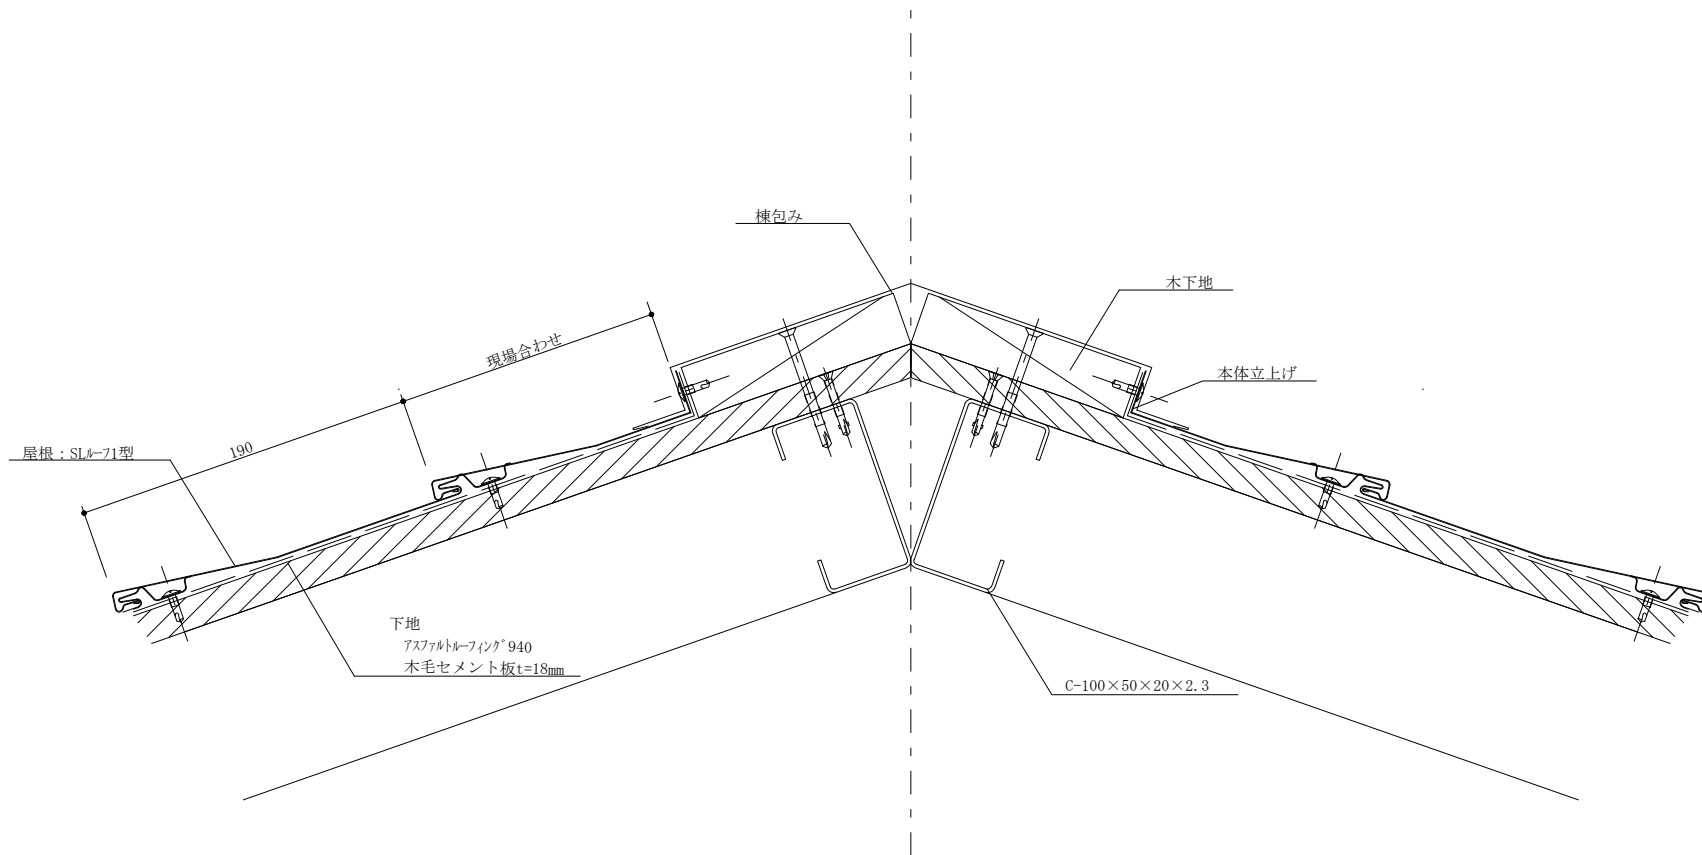

		 屋根・壁 人へ住まいへ...夢をかたちへ! <b>株式会社 セキノ興産</b>				年月日	工事名称	図番
						縮尺 1:3	図面名 SLルーフィング型 軒先納め	

		 屋根・壁 人への思い・・・夢をカタチに！ <b>株式会社 セキノ興産</b>				年月日	工事名称	図番
						縮尺 1:3	図面名 SLル-71型 ケラバ 納め	

		 株式会社 <b>セキノ興産</b> <small>〒100-0001 東京都千代田区千代田1-1-1</small>	年月日	工事名称	図番
			縮尺 1:3	図面名 SLル-71型 壁取合流れ方向納め	

	 屋根・壁 大へ住まいへ・・・夢をカタチに! <b>株式会社 セキノ興産</b>	年月日	工事名称	図番
		縮尺 1:3	図面名 SLR-71型 壁取合水平方向納め	

		 屋根・壁 人の住まいへ...夢をカタチに! <b>株式会社 セキノ興産</b>	年月日	工事名称	図番
			縮尺 1:3	図面名 SLル-71型 棟納め	